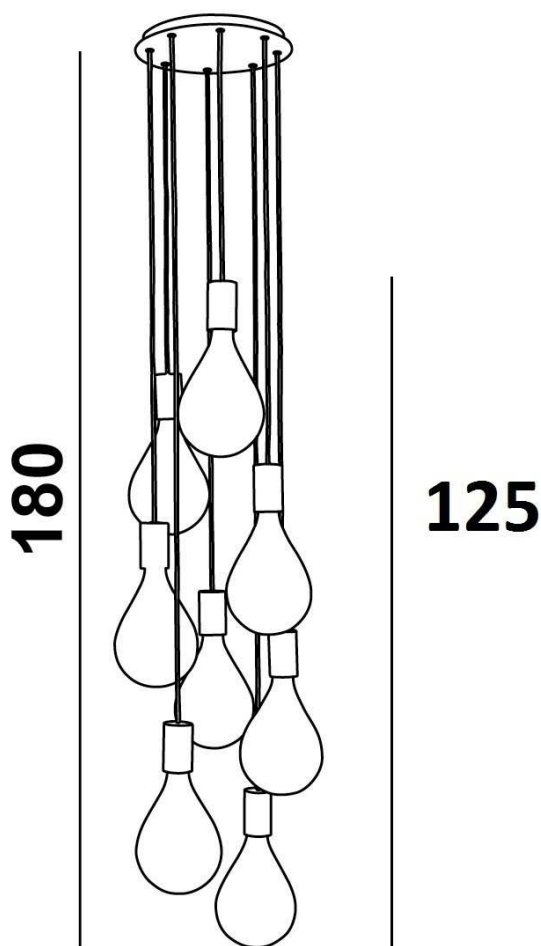

MERCURY 8 o

Ø 30

**Hauteur standard
Standaard hoogte
Standard height
Standardhöhe**

⇒ **180 cm**

**Hauteur souhaitée
Gewenste hoogte
Desired height
Gewünschte Höhe**

⇒ **..... cm**

DAVIDTS LIGHTING

Chaussée de Waterloo, 848-856 - B-1180 Brussels - Belgium
T +32.2.375.76.46 - F +32.2.375.82.65
info@davidts.com - www.davidts.com