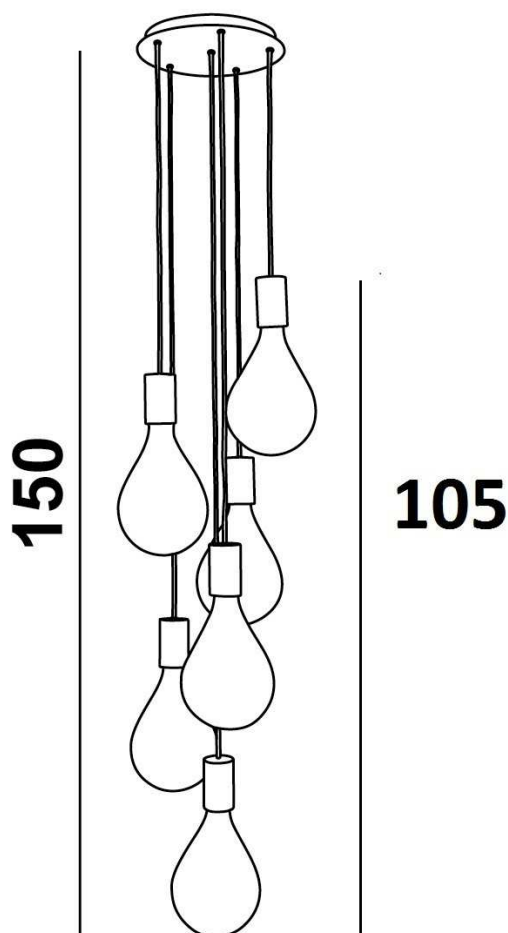

MERCURY 6 o

Ø 26,5

**Hauteur standard
Standaard hoogte
Standard height
Standardhöhe** ⇒ **150 cm**

**Hauteur souhaitée
Gewenste hoogte
Desired height
Gewünschte Höhe** ⇒ **..... cm**

DAVIDTS LIGHTING

Chaussée de Waterloo, 848-856 - B-1180 Brussels - Belgium
T +32.2.375.76.46 - F +32.2.375.82.65
info@davidts.com - www.davidts.com