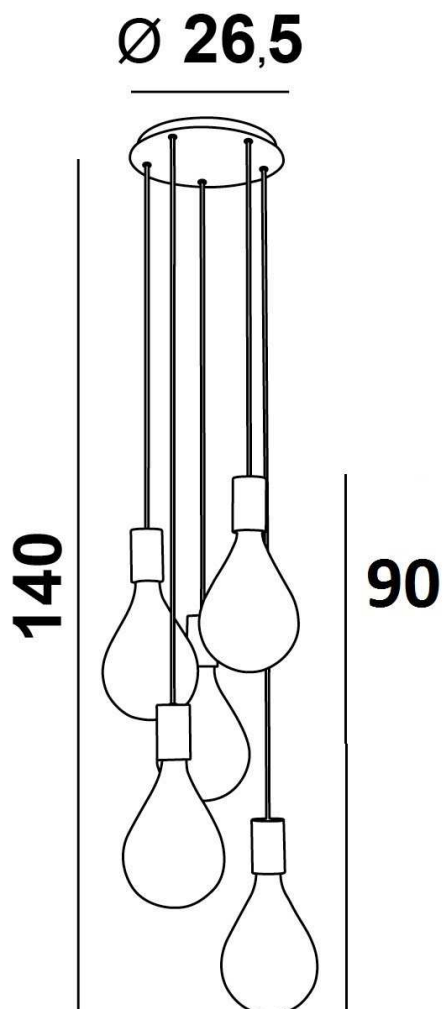

MERCURY 5 o

Hauteur standard
Standaard hoogte
Standard height
Standardhöhe ⇒ **140 cm**

Hauteur souhaitée
Gewenste hoogte
Desired height
Gewünschte Höhe ⇒ **..... cm**

DAVIDTS LIGHTING

Chaussée de Waterloo, 848-856 - B-1180 Brussels - Belgium
T +32.2.375.76.46 - F +32.2.375.82.65
info@davidts.com - www.davidts.com