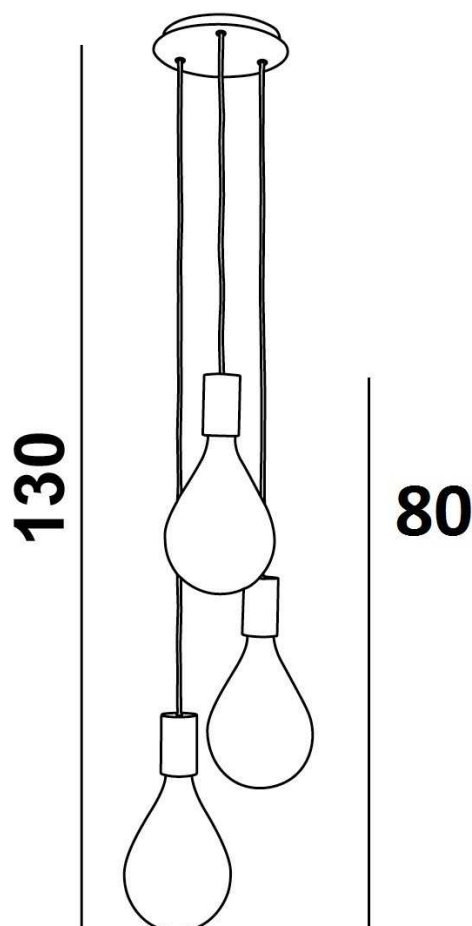

MERCURY 3 o

Ø 20,5

**Hauteur standard
Standaard hoogte
Standard height
Standardhöhe**

⇒ **130 cm**

**Hauteur souhaitée
Gewenste hoogte
Desired height
Gewünschte Höhe**

⇒ **..... cm**

DAVIDTS LIGHTING

Chaussée de Waterloo, 848-856 - B-1180 Brussels - Belgium
T +32.2.375.76.46 - F +32.2.375.82.65
info@davidts.com - www.davidts.com