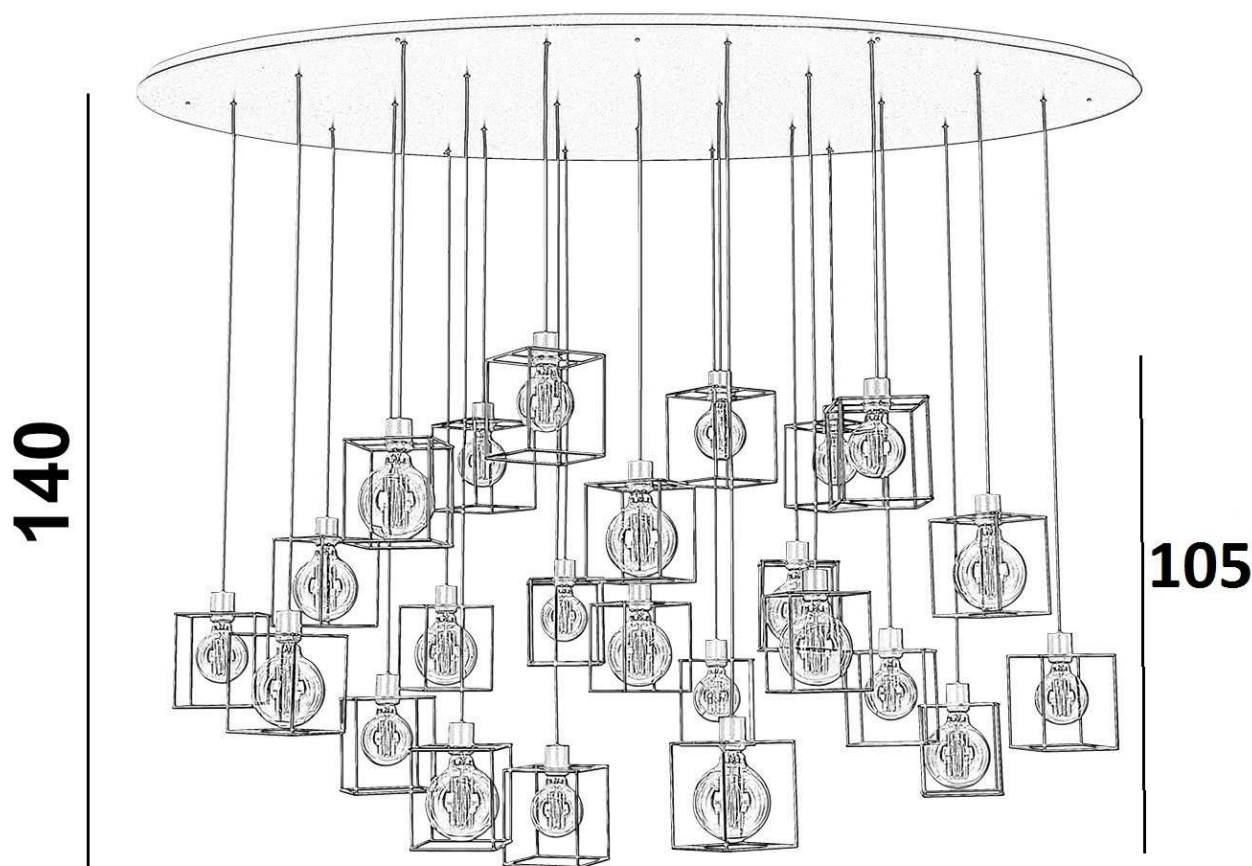

KERMA 24 ovale

∅ 185 x 94

**Hauteur standard
Standaard hoogte
Standard height
Standardhöhe**

⇒ **140 cm**

**Hauteur souhaitée
Gewenste hoogte
Desired height
Gewünschte Höhe**

⇒ **..... cm**

DAVIDTS LIGHTING