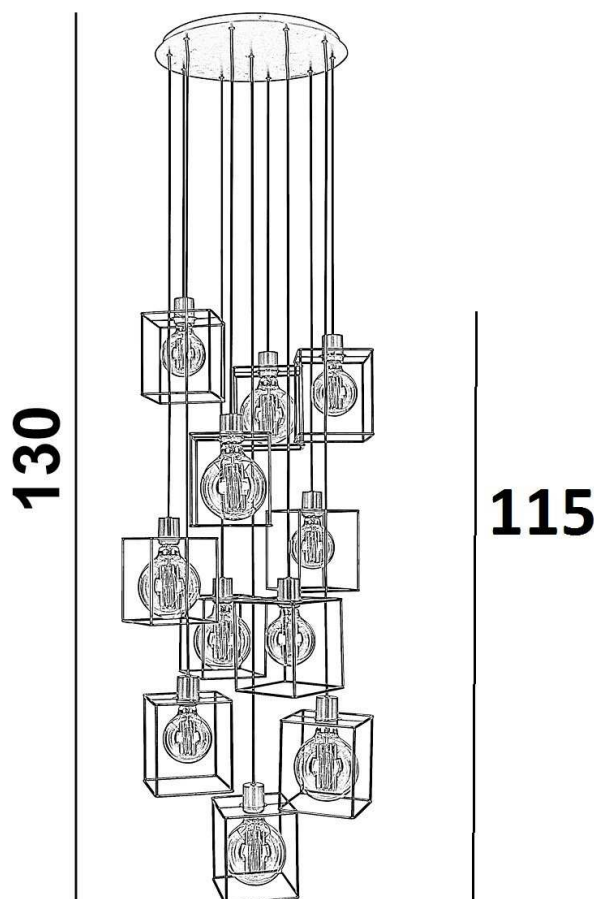

# KERMA 11 o SHORT

Ø 38

**Hauteur standard  
Standaard hoogte  
Standard height  
Standardhöhe**

⇒ **130 cm**

**Hauteur souhaitée  
Gewenste hoogte  
Desired height  
Gewünschte Höhe**

⇒ **..... cm**

**DAVIDTS LIGHTING**