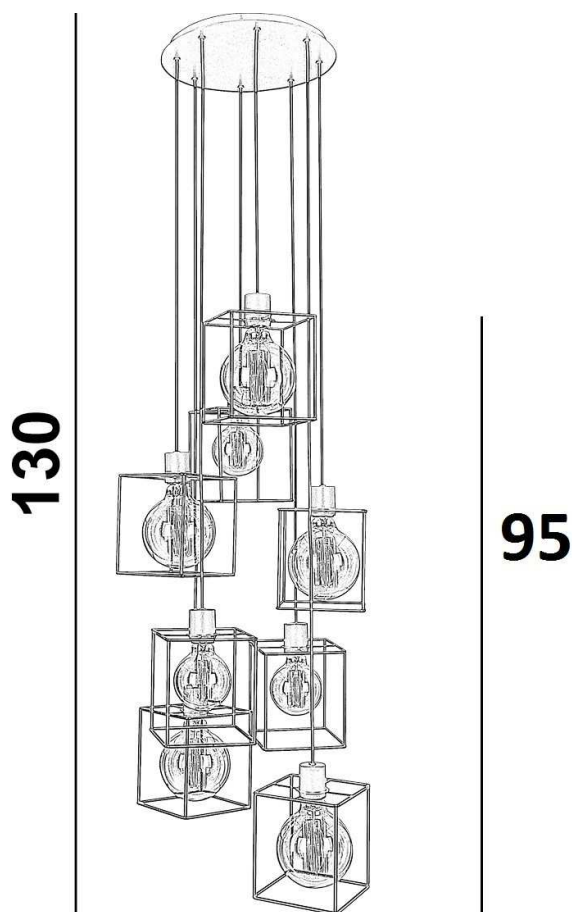

# KERMA 8 o SHORT

$\varnothing$  30

**Hauteur standard  
Standaard hoogte  
Standard height  
Standardhöhe**

⇒ **130 cm**

**Hauteur souhaitée  
Gewenste hoogte  
Desired height  
Gewünschte Höhe**

⇒ **..... cm**