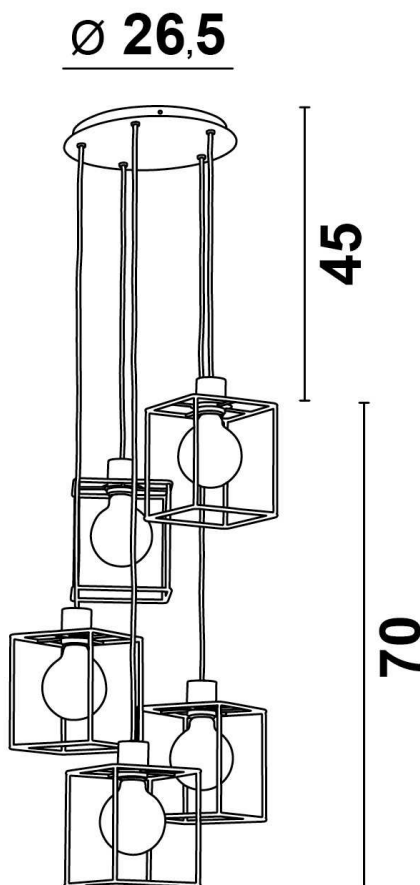

# KERMA 5 o

**Hauteur standard  
Standaard hoogte  
Standard height  
Standardhöhe**

⇒ **115 cm**

**Hauteur souhaitée  
Gewenste hoogte  
Desired height  
Gewünschte Höhe**

⇒ ..... **cm**

**DAVIDTS LIGHTING**