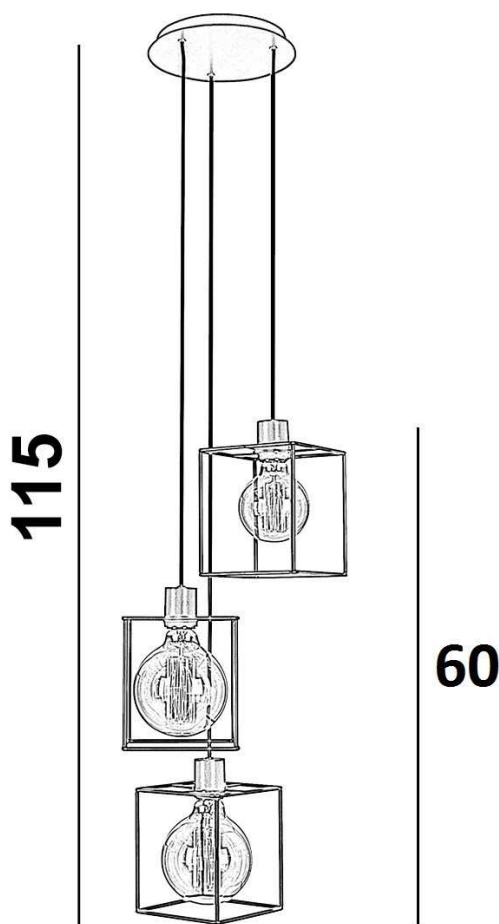

# KERMA 3 o

Ø 20,5

**Hauteur standard  
Standaard hoogte  
Standard height  
Standardhöhe** ⇒ **115 cm**

**Hauteur souhaitée  
Gewenste hoogte  
Desired height  
Gewünschte Höhe** ⇒ **..... cm**