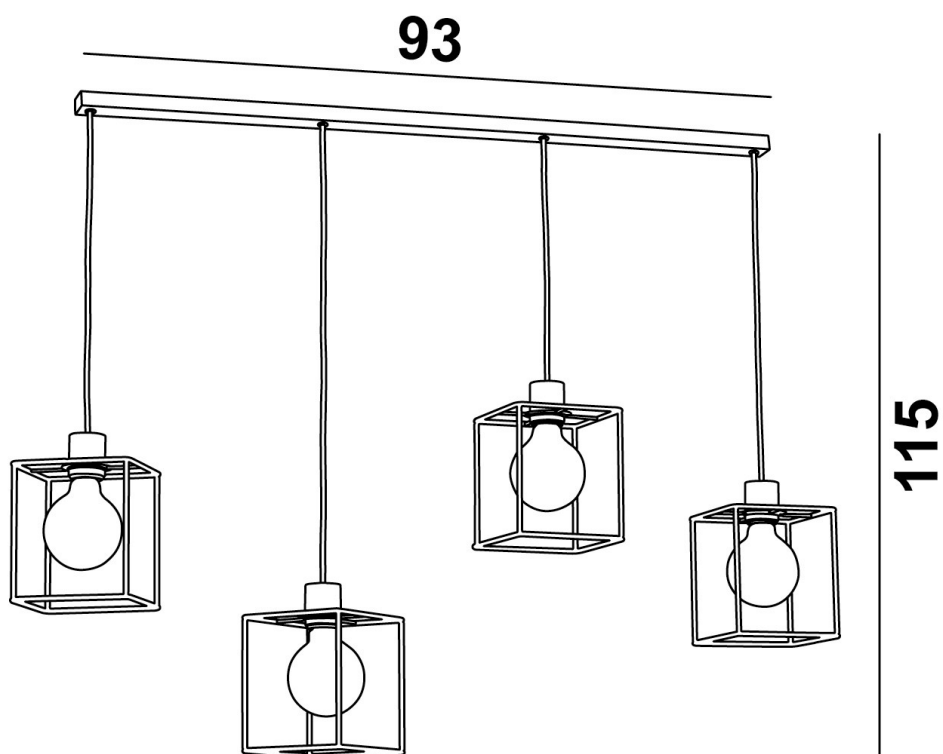

KERMA 4

**Hauteur standard
Standaard hoogte
Standard height
Standardhöhe**

⇒ **115 cm**

**Hauteur souhaitée
Gewenste hoogte
Desired height
Gewünschte Höhe**

⇒ **..... cm**

DAVIDTS LIGHTING

Chaussée de Waterloo, 848-856 - B-1180 Brussels - Belgium
T +32.2.375.76.46 - F +32.2.375.82.65
info@davidts.com - www.davidts.com