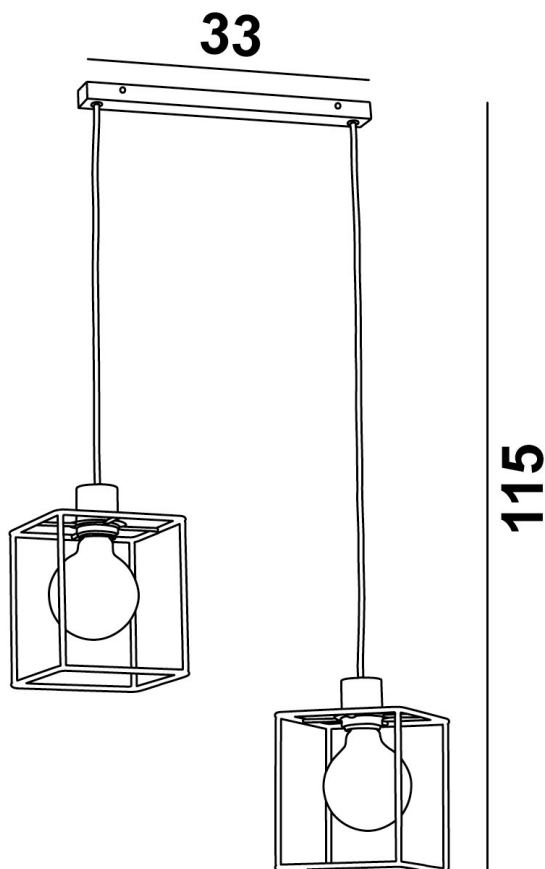

KERMA 2

**Hauteur standard
Standaard hoogte
Standard height
Standardhöhe**

⇒ **115 cm**

**Hauteur souhaitée
Gewenste hoogte
Desired height
Gewünschte Höhe**

⇒ **cm**

DAVIDTS LIGHTING

Chaussée de Waterloo, 848-856 - B-1180 Brussels - Belgium
T +32.2.375.76.46 - F +32.2.375.82.65
info@davidts.com - www.davidts.com