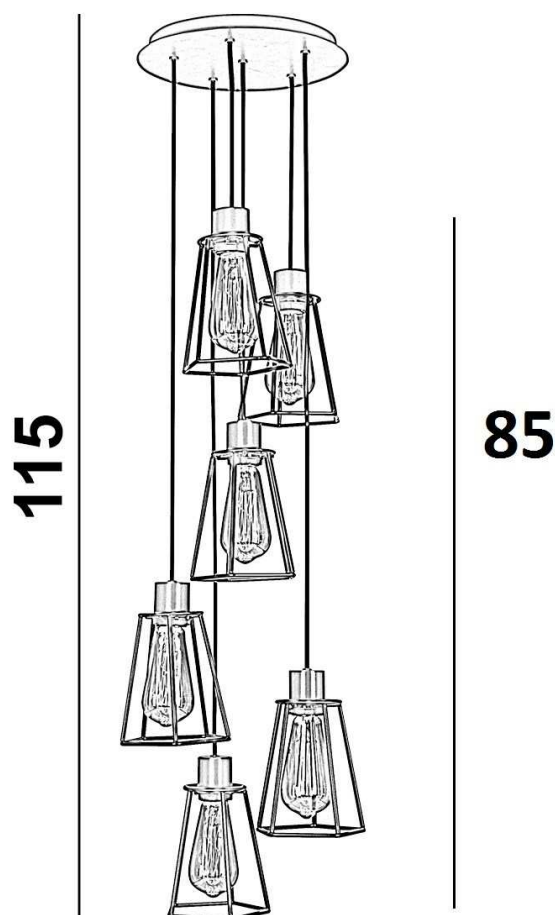

CHALLENGER 6 o

Ø 26,5

**Hauteur standard
Standaard hoogte
Standard height
Standardhöhe**

⇒ **115 cm**

**Hauteur souhaitée
Gewenste hoogte
Desired height
Gewünschte Höhe**

⇒ **..... cm**

DAVIDTS LIGHTING

Chaussée de Waterloo, 850-854 - B-1180 Brussels - Belgium
T +32.2.375.76.46 - F +32.2.375.82.65
info@davidts.com - www.davidts.com