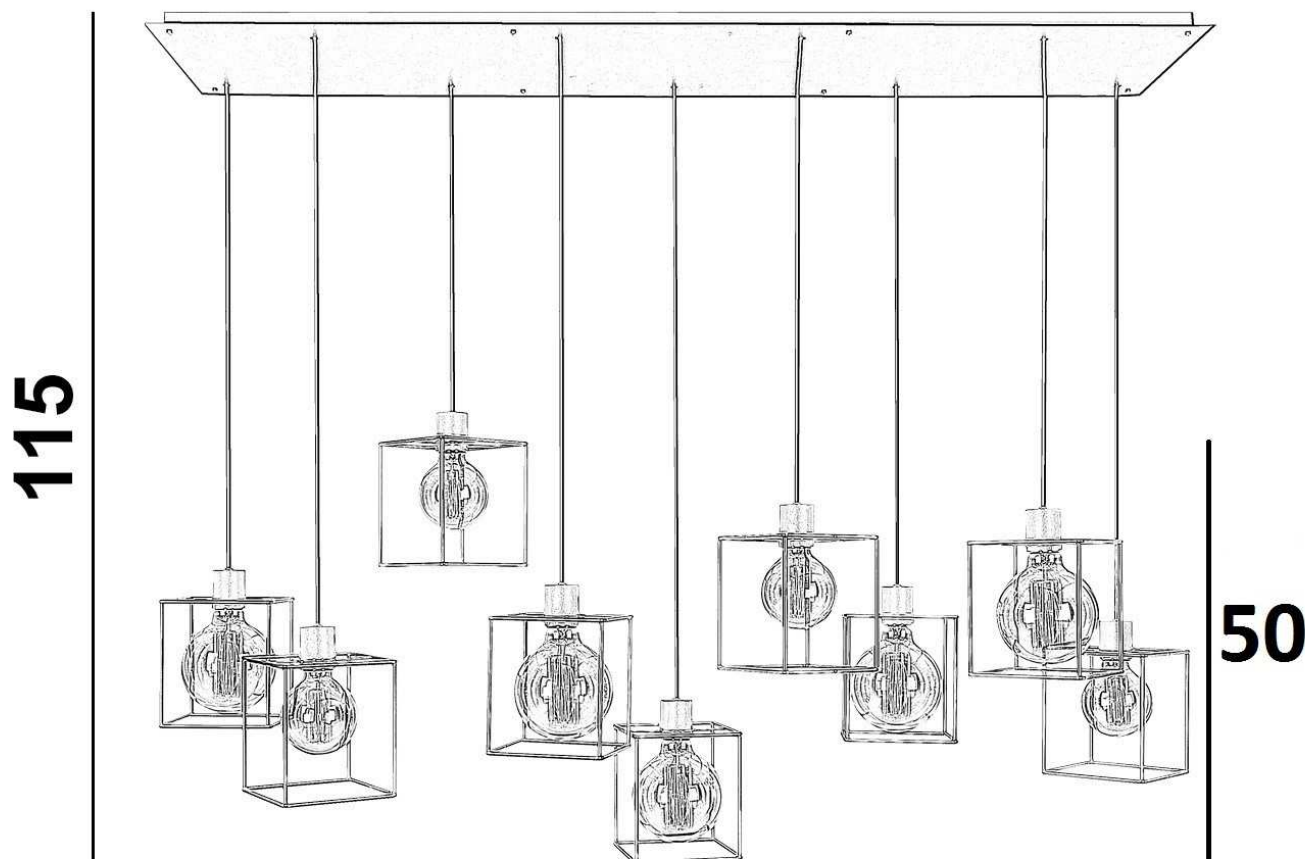

KERMA 9

□ 128 x 27,5

**Hauteur standard
Standaard hoogte
Standard height
Standardhöhe**

⇒ **115 cm**

**Hauteur souhaitée
Gewenste hoogte
Desired height
Gewünschte Höhe**

⇒ **..... cm**

DAVIDTS LIGHTING

Chaussée de Waterloo, 850-854 - B-1180 Brussels - Belgium
T +32.2.375.76.46 - F +32.2.375.82.65
info@davidts.com - www.davidts.com