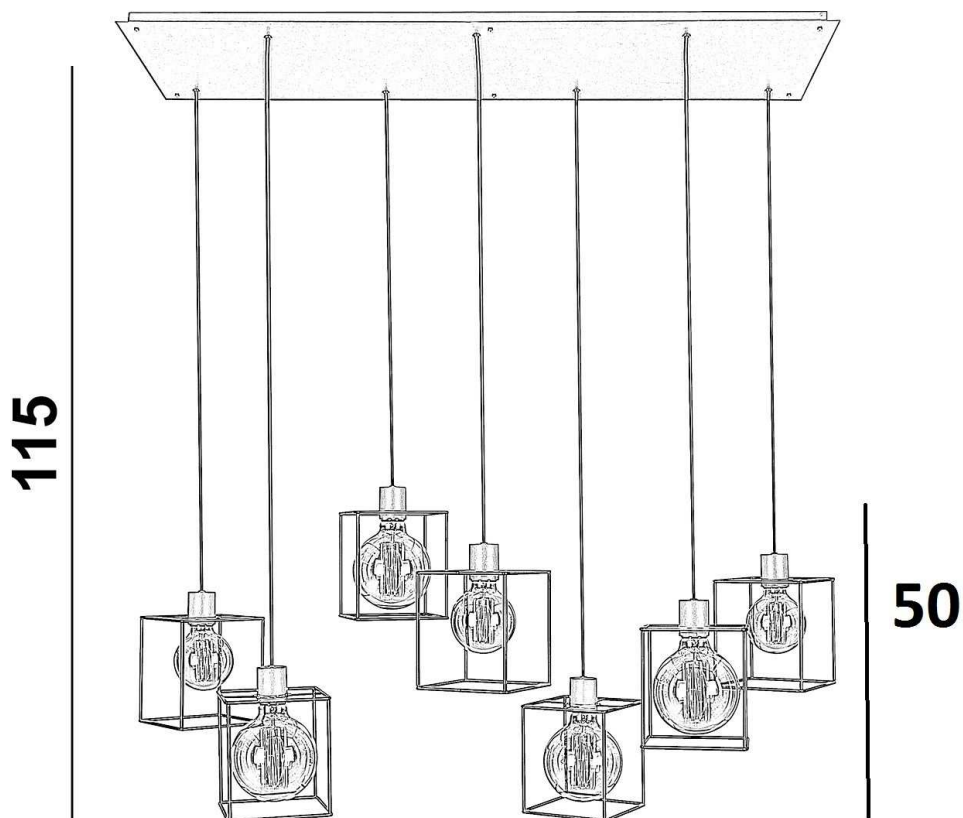

KERMA 7

□ 98,5 x 27,5

Hauteur standard
Standaard hoogte
Standard height
Standardhöhe

⇒ **115 cm**

Hauteur souhaitée
Gewenste hoogte
Desired height
Gewünschte Höhe

⇒ **cm**

DAVIDTS LIGHTING

Chaussée de Waterloo, 850-854 - B-1180 Brussels - Belgium