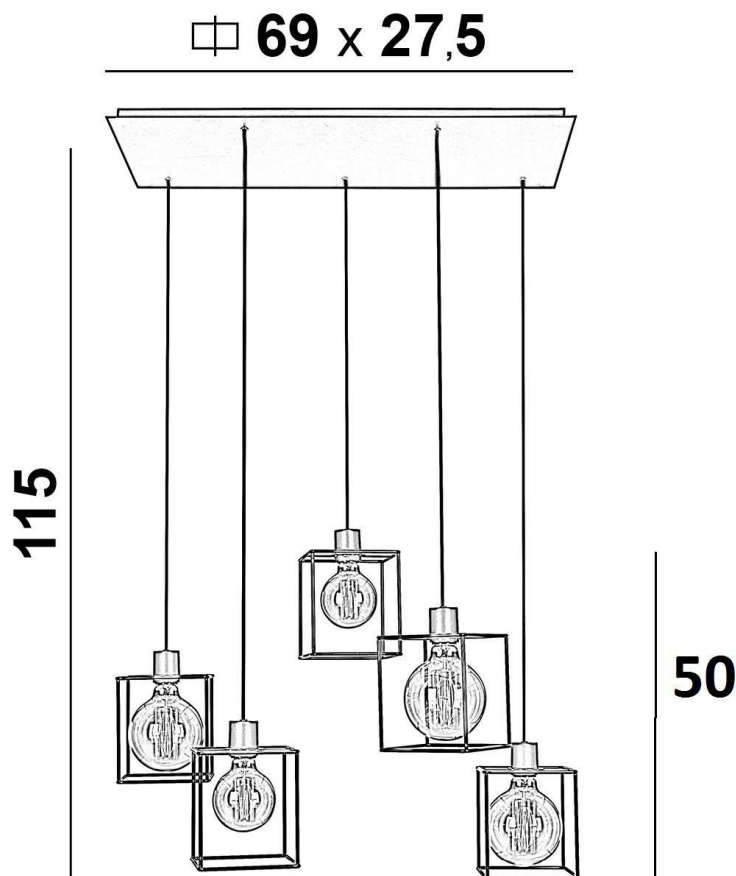

KERMA 5

**Hauteur standard
Standaard hoogte
Standard height
Standardhöhe**

⇒ **115 cm**

**Hauteur souhaitée
Gewenste hoogte
Desired height
Gewünschte Höhe**

⇒ **..... cm**

DAVIDTS LIGHTING

Chaussée de Waterloo, 850-854 - B-1180 Brussels - Belgium