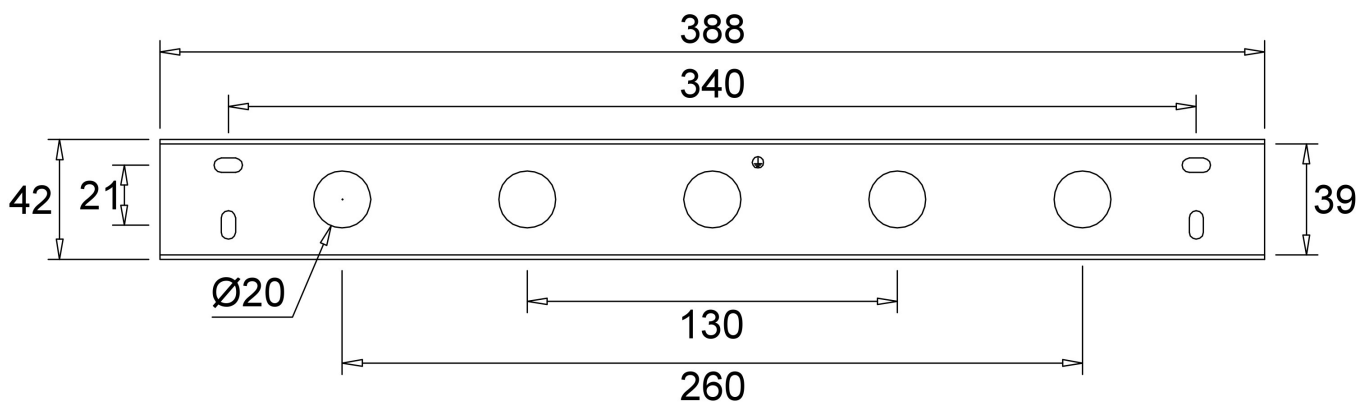

PLAN DE LA FIXATION - FIXATIE PLAN - FIXING PLAN - FIXIERUNGSPLAN

POLARIS 120

DAVIDTS LIGHTING

Chaussée de Waterloo, 848-856 - B-1180 Brussels - Belgium
T +32.2.375.76.46 - F +32.2.375.82.65
info@davidts.com - www.davidts.com

T3-12-2441