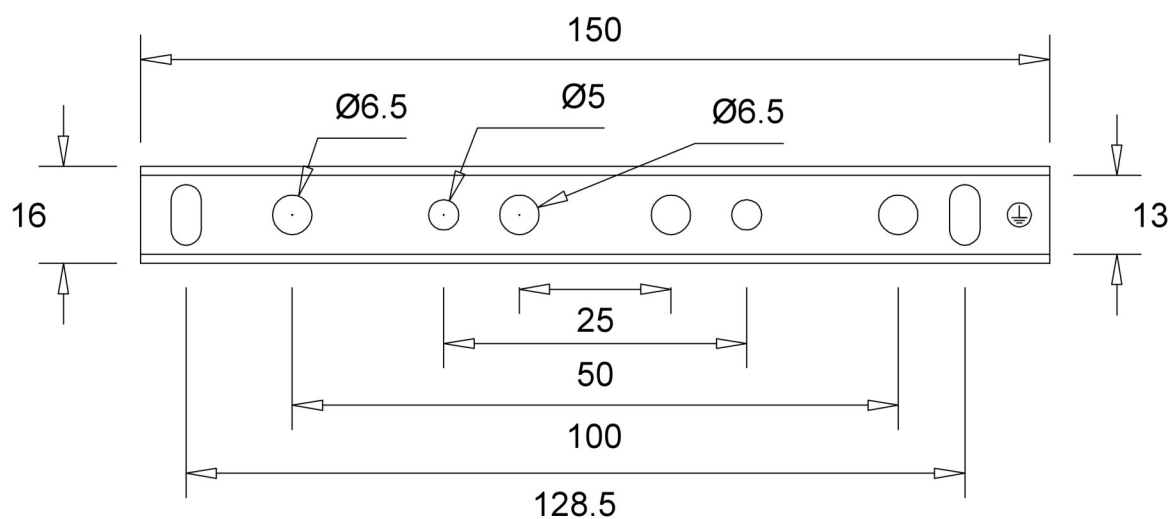

ARMANA 2

DAVIDTS LIGHTING sprl

Chaussée de Waterloo, 848-856 - B-1180 Brussels - Belgium
T +32.2.375.76.46 - F +32.2.375.82.65
info@davidts.com - www.davidts.com