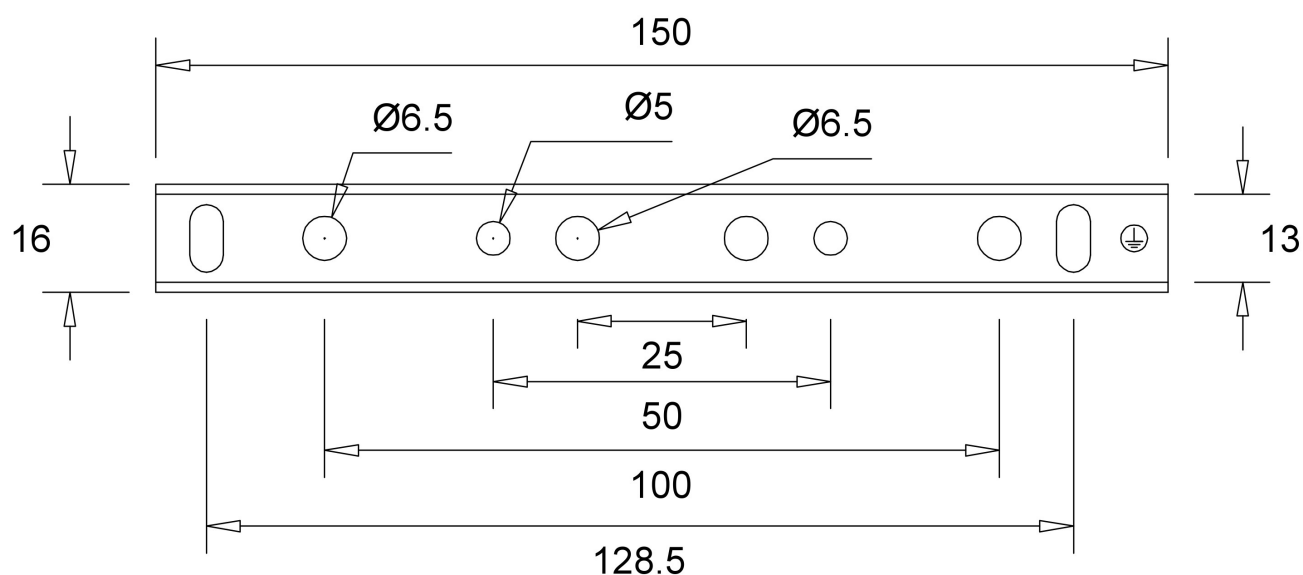

IKHEM

DAVIDTS LIGHTING sprl

Chaussée de Waterloo, 848-856 - B-1180 Brussels - Belgium
T +32.2.375.76.46 - F +32.2.375.82.65
info@davidts.com - www.davidts.com