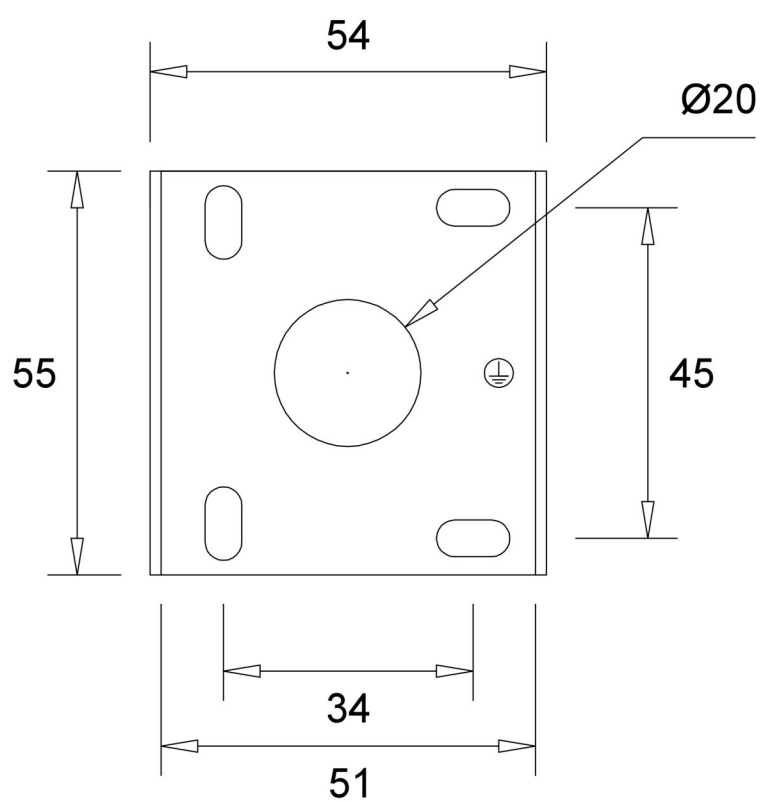

# ALTAIR

**DAVIDTS LIGHTING sprl**

Chaussée de Waterloo, 848-856 - B-1180 Brussels - Belgium  
T +32.2.375.76.46 - F +32.2.375.82.65  
info@davidts.com - www.davidts.com