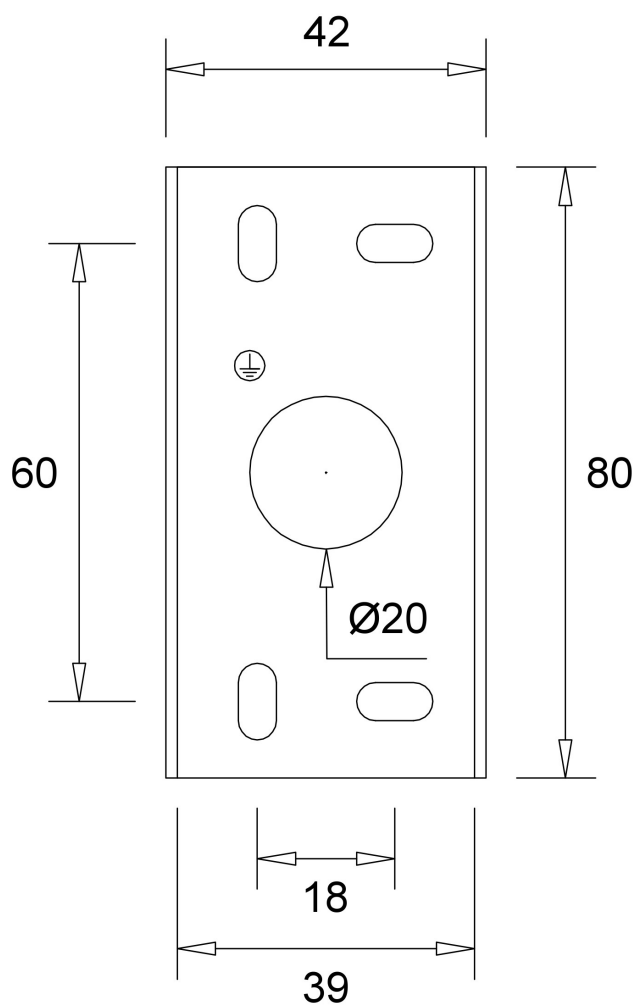

GEMINI 3

DAVIDTS LIGHTING sprl

Chaussée de Waterloo, 848-856 - B-1180 Brussels - Belgium
T +32.2.375.76.46 - F +32.2.375.82.65
info@davidts.com - www.davidts.com