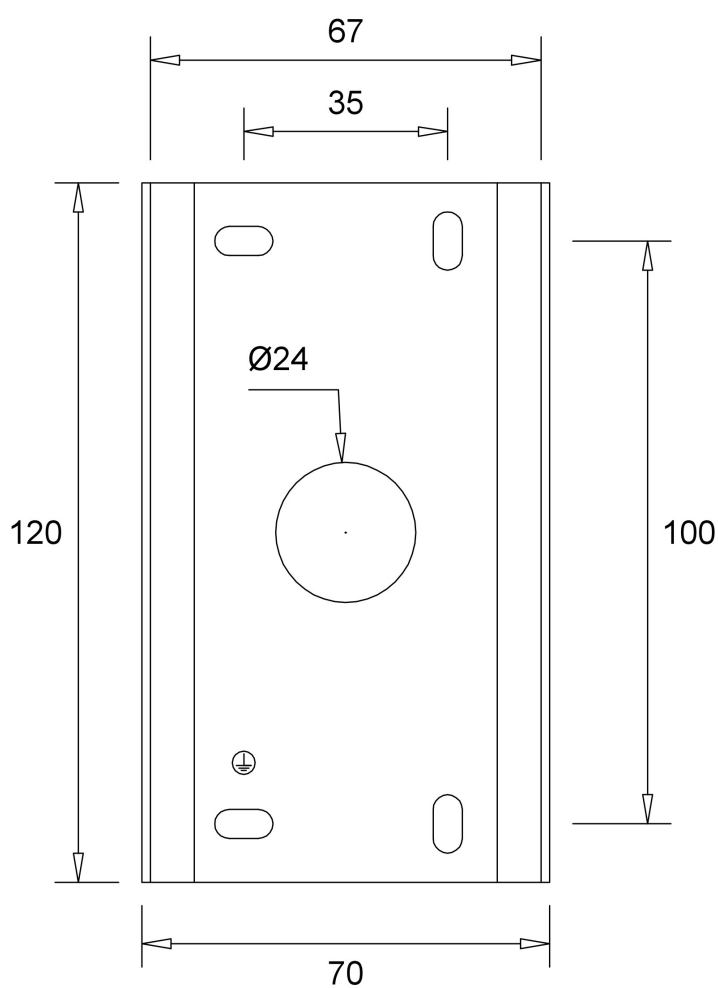

JUPITER 4

DAVIDTS LIGHTING sprl

Chaussée de Waterloo, 848-856 - B-1180 Brussels - Belgium
T +32.2.375.76.46 - F +32.2.375.82.65
info@davidts.com - www.davidts.com