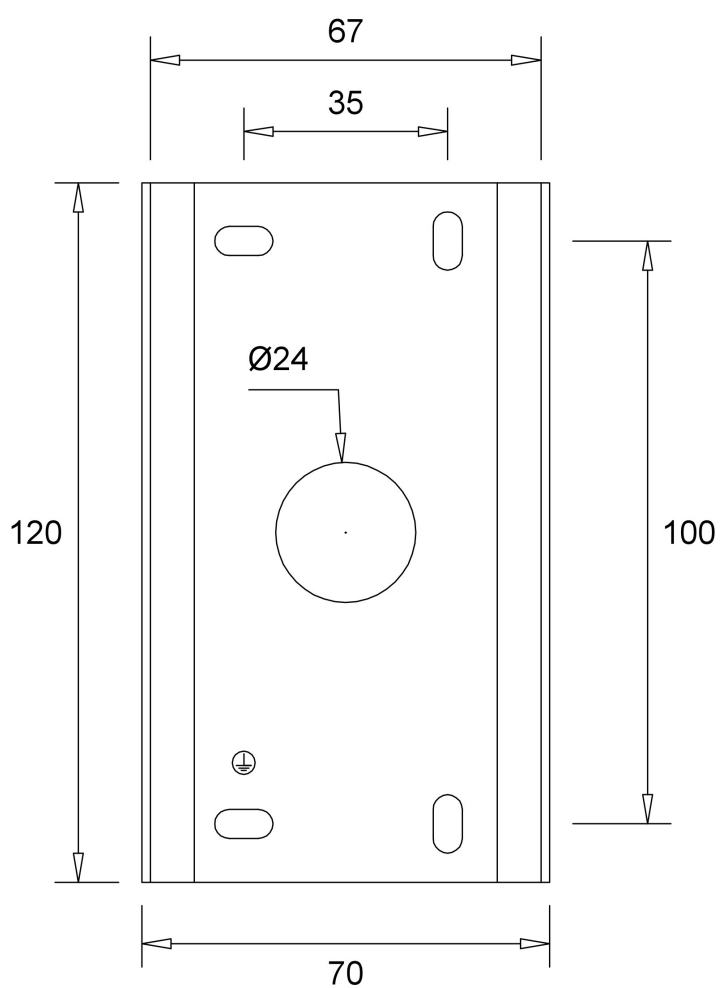

JUPITER 3

DAVIDTS LIGHTING sprl

Chaussée de Waterloo, 848-856 - B-1180 Brussels - Belgium
T +32.2.375.76.46 - F +32.2.375.82.65
info@davidts.com - www.davidts.com