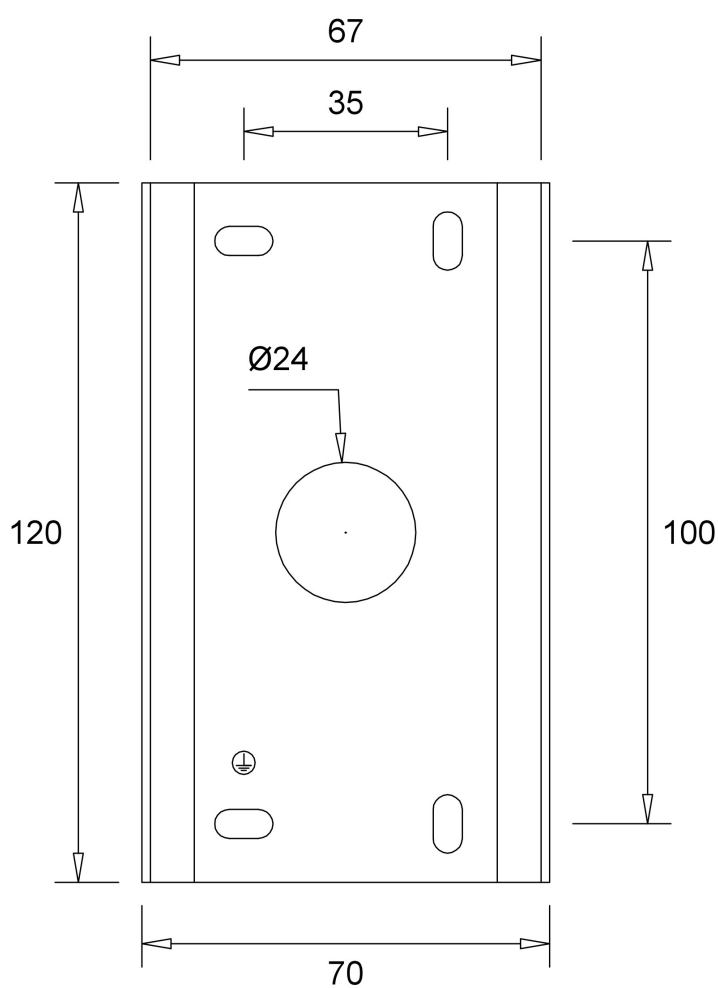

# JUPITER 2

**DAVIDTS LIGHTING sprl**

Chaussée de Waterloo, 848-856 - B-1180 Brussels - Belgium  
T +32.2.375.76.46 - F +32.2.375.82.65  
info@davidts.com - www.davidts.com