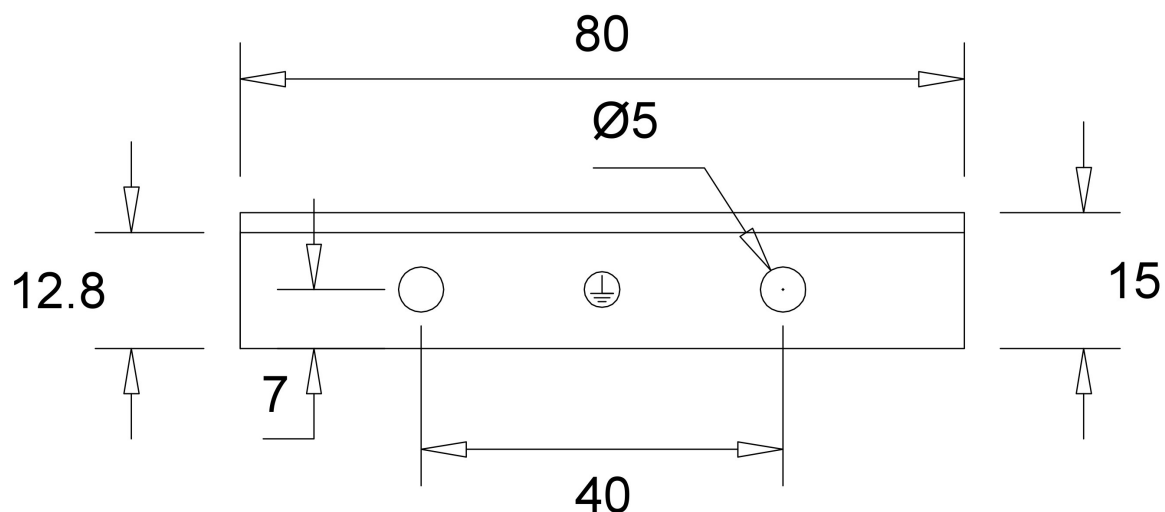

# DEIR 1

**DAVIDTS LIGHTING sprl**

Chaussée de Waterloo, 848-856 - B-1180 Brussels - Belgium  
T +32.2.375.76.46 - F +32.2.375.82.65  
info@davidts.com - www.davidts.com