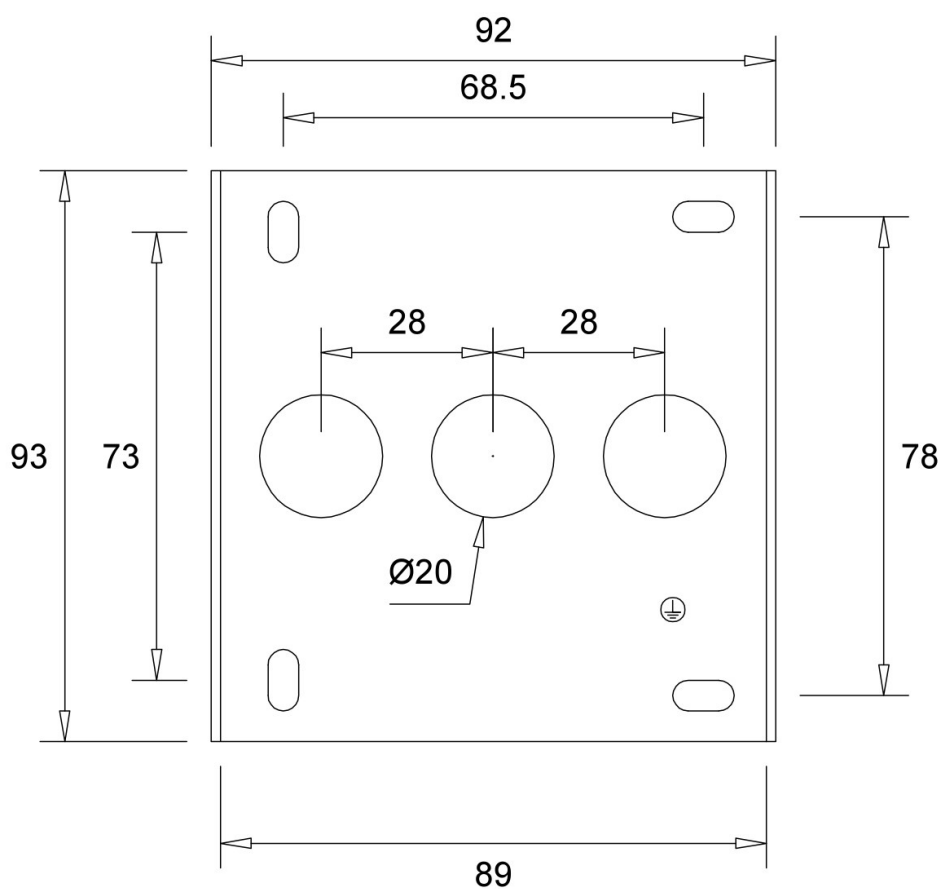

ABA 2

DAVIDTS LIGHTING sprl

Chaussée de Waterloo, 848-856 - B-1180 Brussels - Belgium
T +32.2.375.76.46 - F +32.2.375.82.65
info@davidts.com - www.davidts.com