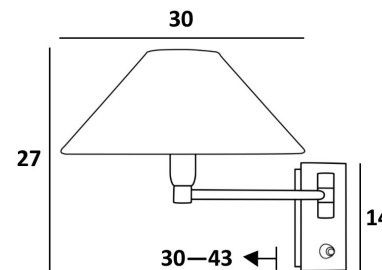

SOKARIS + SWITCH o

Applique murale avec un simple bras mobile et abat-jour rond.

L'abat-jour conique diffuse obliquement la lumière pour faciliter la lecture à petite distance. Convient parfaitement comme applique dans une chambre. Ce modèle existe sans interrupteur, voir SOKARIS - SWITCH, ou avec un double bras articulé, voir AHMOSIS + SWITCH.

CODES de l'ABAT-JOUR et du TISSU

L'abat-jour se commande séparément de l'applique. N'oubliez pas d'ajouter le code du tissu (3 chiffres) au code de l'abat-jour (4 chiffres).

Code abat-jour : 1104 + code tissu

CODES de l'APPLIQUE et des FINITIONS DISPONIBLES

Le code de l'applique (4 chiffres) est suivi de 3 chiffres reprenant la finition disponible précédée d'un zéro :

29 - Bronze griffé

Code applique : 1164 029

32 - Chrome satiné

Code applique : 1164 032

Autres finitions sur demande

DIMENSIONS HORS-TOUT

H27cm |→ 30cm → 43cm

BASE MURALE

Plaque : 6,5 x 14,5cm

Boîtier : 4,5 x 12,5 x 2cm

DIMENSIONS DE L'ABAT-JOUR

∅ 9-30-16cm

TISSUS POUR L'ABAT-JOUR

Pour confectionner l'abat-jour, nous vous proposons plus de 150 matières et couleurs.

Pour faire votre choix, cliquez sur TISSUS ABAT-JOUR.