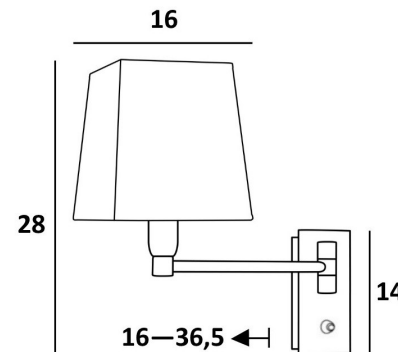

32 - Chrome satiné

Code applique : 1164 032

Autres finitions sur demande

DIMENSIONS HORS-TOUT

H27cm |→ 30cm → 43cm

BASE MURALE

Plaque : 6,5 x 14,5cm

Boîtier : 4,5 x 12,5 x 2cm

DIMENSIONS DE L'ABAT-JOUR

∅ 9-30-16cm

TISSUS POUR L'ABAT-JOUR

Pour confectionner l'abat-jour, nous vous proposons plus de 150 matières et couleurs.

Pour faire votre choix, cliquez sur TISSUS ABAT-JOUR.

SOKARIS + SWITCH en bronze griffé
avec abat-jour carré en coton pavé du nord
(Codes 1164 029 + 1307 650)