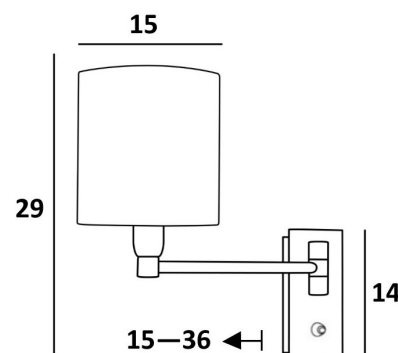

SOKARIS + SWITCH cyl

Applique murale avec un simple bras mobile et un abat-jour rond cylindrique.

Convient parfaitement comme applique dans une chambre.

Ce modèle existe sans interrupteur, voir SOKARIS - SWITCH, ou avec un double bras articulé, voir AHMOSIS + SWITCH.

CODES de l'ABAT-JOUR et du TISSU

L'abat-jour se commande séparément de l'applique. N'oubliez pas d'ajouter le code du tissu (3 chiffres) au code de l'abat-jour (4 chiffres).

Code abat-jour : 1203 + code tissu

CODES de l'APPLIQUE et des FINITIONS DISPONIBLES

Le code de l'applique (4 chiffres) est suivi de 3 chiffres reprenant la finition disponible précédée d'un zéro :

29 - Bronze griffé
Code applique : 1164 029

32 - Chrome satiné
Code applique : 1164 032

Autres finitions sur demande

DIMENSIONS HORS-TOUT

H29cm |→15cm →36cm

BASE MURALE

Plaque : 6,5 x 14,5cm

Boîtier : 4,5 x 12,5 x 2cm

DIMENSIONS DE L'ABAT-JOUR

∅ 15-15-16cm

TISSUS POUR L'ABAT-JOUR

Pour confectionner l'abat-jour, nous vous proposons plus de 150 matières et couleurs.

Pour faire votre choix, cliquez sur TISSUS ABAT-JOUR.