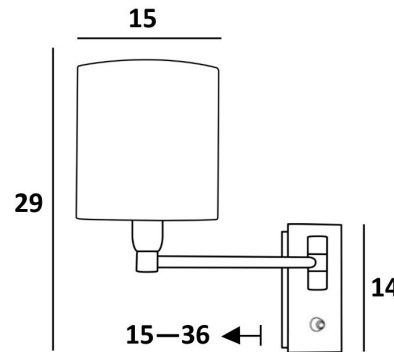

SOKARIS + SWITCH in gebürstet Bronze
mit runde zylindrische Lampenschirm in Dreams Graphite
(Codes 1164 029 + 1203 734)