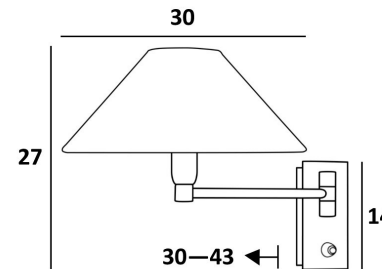

SOKARIS + SWITCH o

Wandleuchte mit eine einfachen beweglichem Arm und runde Lampenschirm.

Konische Lampenschirm streut das Licht schräg, um das Lesen zu erleichtern. Sehr geschickt als Zimmerleuchte. Dieses Modell existiert ohne Schalter, siehe SOKARIS - SWITCH, oder mit eine doppelt faltbare Arm, siehe AHMOSIS + SWITCH.

CODES LAMPENSCHIRM und STOFF

Der Lampenschirm wird separat von der Wandleuchte bestellt. Vergessen Sie nicht den Stoffcode (3 Zahlen) zum Code der Lampenschirme hinzufügen (4 Zahlen).

Code Lampenschirm : 1104 + Stoffcode

CODES für WANDLEUCHE und VERFÜGBARE AUSFÜHRUNGEN

Der code der Wandleuchte (4 Zahlen) folgen drei Zahlen wobei dem verfügbare Ausführungen eine Null vorangestellt wird :

	29 - Gebürstet Bronze Wandleuchte Code : 1164 029
	32 - Gebürstet Chrom Wandleuchte Code : 1164 032

Andere Ausführungen auf Anfrage

TOTALE ABMESSUNGEN

H27cm → 30cm → 43cm

WANDBASIS

Platte : 6,5 x 14,5cm

Gehäuse : 4,5 x 12,5 x 2cm

ABMESSUNGEN FÜR DER LAMPENSCHIRM

Ø 9-30-16cm

STOFFEN FÜR DER LAMPENSCHIRM

Wir schlagen mehr als 150 Stoffen/Farben vor für Lampenschirme.

Klicken Sie MATERIALIEN FÜR LAMPENSCHIRM um Sie zu entdecken