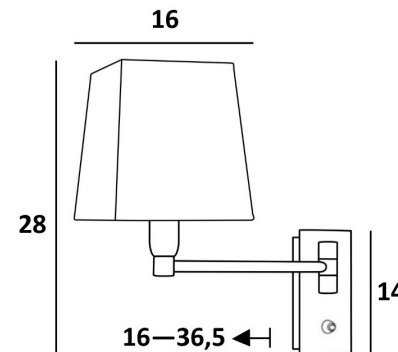

SOKARIS + SWITCH

Wandleuchte mit eine einfachen beweglichem Arm und eckige Lampenschirm.

Sehr geschickt als Zimmerleuchte.

Dieses Modell existiert ohne Schalter, siehe SOKARIS - SWITCH, oder mit eine doppelt faltbare Arm, siehe AHMOSIS + SWITCH.

CODES LAMPENSCHIRM und STOFF

Der Lampenschirm wird separat von der Wandleuchte bestellt. Vergessen Sie nicht den Stoffcode (3 Zahlen) zum Code der Lampenschirme hinzufügen (4 Zahlen).

Code Lampenschirm : 1307 + Stoffcode

CODES für WANDLEUCHE und VERFÜGBARE AUSFÜHRUNGEN

Der code der Wandleuchte (4 Zahlen) folgen drei Zahlen wobei dem verfügbare Ausführungen eine Null vorangestellt wird :

29 - Gebürstet Bronze
Wandleuchte Code : 1164 029

32 - Gebürstet Chrom
Wandleuchte Code : 1164 032

Andere Ausführungen auf Anfrage

TOTALE ABMESSUNGEN

H28cm → 16cm → 36,5cm

WANDBASIS

Platte : 6,5 x 14,5cm

Gehäuse : 4,5 x 12,5 x 2cm

ABMESSUNGEN FÜR DER LAMPENSCHIRM

13-16-17cm

STOFFEN FÜR DER LAMPENSCHIRM

Wir schlagen mehr als 150 Stoffen/Farben vor für Lampenschirme.

Klicken Sie MATERIALIEN FÜR LAMPENSCHIRM um Sie zu entdecken