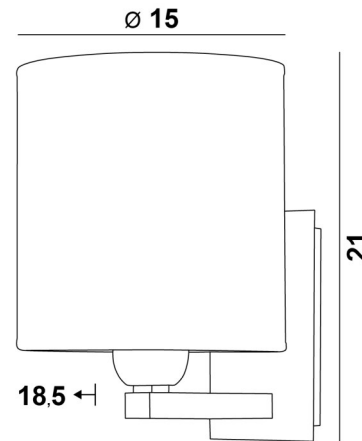

RAMOSE 2 in gebürstet Bronze
+ runde konische Lampenschirm in Lin bergen.
(Codes 1151 029 + 1102 750)

TOTALE ABMESSUNGEN

H21cm L16cm ↳ 19cm

WANDBASIS

Platte : 8 x 13,5cm
Gehäuse : 6 x 11,5 x 2cm

ABMESSUNGEN FÜR DER LAMPENSCHIRM

RAMOSE 2 in gebürstet Bronze
+ rund zylindrische Lampenschirm in Vérone.
(Codes 1151 029 + 1204 899)

TOTALE ABMESSUNGEN

H21cm L15cm ↳ 18,5cm

WANDBASIS

Platte : 8 x 13,5cm
Gehäuse : 6 x 11,5 x 2cm

ABMESSUNGEN FÜR DER LAMPENSCHIRM