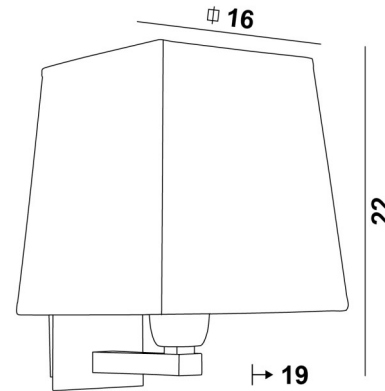

RAMOSE 2 in gebürstet Bronze
+ runde konische Lampenschirm in Lin bergen.
(Codes 1151 029 + 1102 750)

TOTALE ABMESSUNGEN

H21cm L16cm ↳ 19cm

WANDBASIS

Platte : 8 x 13,5cm
Gehäuse : 6 x 11,5 x 2cm

ABMESSUNGEN FÜR DER LAMPENSCHIRM

 29 - Gebürstet Bronze
Wandleuchte Code: 1151 029

 32 - Gebürstet Chrom
Wandleuchte Code : 1151 032

Andere Ausführungen auf Anfrage

TOTALE ABMESSUNGEN

H22cm L16cm ↳ 19cm

WANDBASIS

Platte : 8 x 13,5cm

Gehäuse : 6 x 11,5 x 2cm