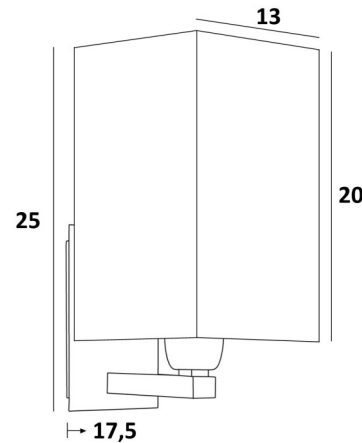

RAMOSE 2 in gebürstet Bronze
+ runde konische Lampenschirm in Lin bergen.
(Codes 1151 029 + 1102 750)

TOTALE ABMESSUNGEN

H21cm L16cm ↳ 19cm

WANDBASIS

Platte : 8 x 13,5cm
Gehäuse : 6 x 11,5 x 2cm

ABMESSUNGEN FÜR DER LAMPENSCHIRM

RAMOSE 2 in gebürstet Bronze
+ rund zylindrische Lampenschirm in Vérone.
(Codes 1151 029 + 1204 899)

TOTALE ABMESSUNGEN

H21cm L15cm ↳ 18,5cm

WANDBASIS

Platte : 8 x 13,5cm
Gehäuse : 6 x 11,5 x 2cm

ABMESSUNGEN FÜR DER LAMPENSCHIRM

Andere Ausführungen auf Anfrage

RAMOSE 2 in gebürstet Bronze
+ eckige Lampenschirm in Crémone
(Codes 1151 029 + 1335 831)

TOTALE ABMESSUNGEN

H25cm L13cm ↳ 17,5cm

WANDBASIS

Platte : 8 x 13,5cm

Gehäuse : 6 x 11,5 x 2cm

ABMESSUNGEN FÜR DER LAMPENSCHIRM

13-13-20cm

STOFFEN FÜR DER LAMPENSCHIRM

Wir schlagen mehr als 150 Stoffen/Farben vor für Lampenschirme.

Klicken Sie MATERIALIEN FÜR LAMPENSCHIRM um Sie zu entdecken

RAMOSE 2 square