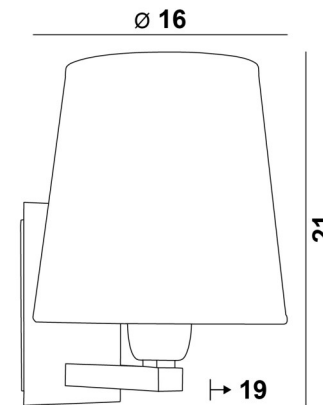

RAMOSE 2 in gebürstet Bronze
+ runde konische Lampenschirm in Lin bergen.
(Codes 1151 029 + 1102 750)

TOTALE ABMESSUNGEN

H21cm L16cm ↳ 19cm

WANDBASIS

Platte : 8 x 13,5cm
Gehäuse : 6 x 11,5 x 2cm

ABMESSUNGEN FÜR DER LAMPENSCHIRM

 29 - Gebürstet Bronze
Wandleuchte Code: 1151 029

 32 - Gebürstet Chrom
Wandleuchte Code : 1151 032

Andere Ausführungen auf Anfrage

TOTALE ABMESSUNGEN

H22cm L16cm ↳ 19cm

WANDBASIS

Platte : 8 x 13,5cm

Gehäuse : 6 x 11,5 x 2cm

ABMESSUNGEN FÜR DER LAMPENSCHIRM

13-16-17cm

STOFFEN FÜR DER LAMPENSCHIRM

Wir schlagen mehr als 150 Stoffen/Farben vor für Lampenschirme.

Klicken Sie MATERIALIEN FÜR LAMPENSCHIRM um Sie zu entdecken

RAMOSE 2

RAMOSE 2 in gebürstet Bronze
+ rund zylindrische Lampenschirm in Vérone.
(Codes 1151 029 + 1204 899)

TOTALE ABMESSUNGEN

H21cm L15cm ↳ 18,5cm

WANDBASIS

Platte : 8 x 13,5cm
Gehäuse : 6 x 11,5 x 2cm

ABMESSUNGEN FÜR DER LAMPENSCHIRM