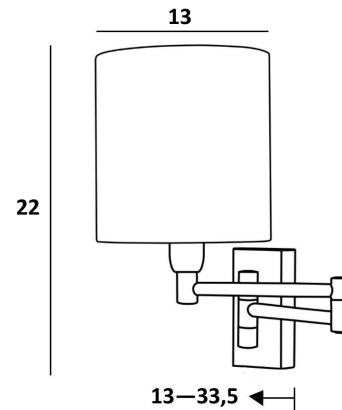

MAMMISI - SWITCH cyl

Kleine Wandleuchte mit doppelt faltbare Arm und runde zylindrische Lampenschirm.

Wird auf die Beträge eine Bibliothek bestätigt oder als eine kleine Wand-Bettleuchte.

Dieses Modell existiert mit einem Schalter, siehe MAMMISI + SWITCH.

CODES LAMPENSCHIRM und STOFF

Der Lampenschirm wird separat von der Wandleuchte bestellt. Vergessen Sie nicht den Stoffcode (3 Zahlen) zum Code der Lampenschirme hinzufügen (4 Zahlen).

Code Lampenschirm : 1200 + Stoffcode

CODES für WANDLEUCHE und VERFÜGBARE AUSFÜHRUNGEN

Der code der Wandleuchte (4 Zahlen) folgen drei Zahlen wobei dem verfügbare Ausführungen eine Null vorangestellt wird :

	20 - Messing poliert Wandleuchte Code : 1130 020
	29 - Gebürstet Bronze Wandleuchte Code : 1130 029
	31 - Chrom poliert Wandleuchte Code : 1130 031
	32 - Gebürstet Chrom Wandleuchte Code : 1130 032

Andere Ausführungen auf Anfrage

TOTALE ABMESSUNGEN

H22cm → 13cm → 33,5cm

WANDBASIS

4,5 x 9 x 2cm

ABMESSUNGEN FÜR DER LAMPENSCHIRM

Ø 13-13-14cm

STOFFEN FÜR DER LAMPENSCHIRM

Wir schlagen mehr als 150 Stoffen/Farben vor für Lampenschirme.

Klicken Sie MATERIALIEN FÜR LAMPENSCHIRM um Sie zu entdecken