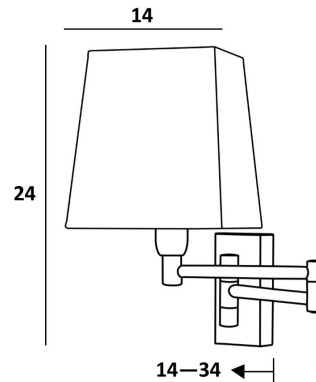

MAMMISI - SWITCH

Kleine Wandleuchte mit doppelt faltbare Arm und eckige Lampenschirm.

Wird auf die Beträge eine Bibliothek bestätigt oder als eine kleine Wand-Bettleuchte.

Dieses Modell existiert mit einem Schalter, siehe MAMMISI + SWITCH.

CODES LAMPENSCHIRM und STOFF

Der Lampenschirm wird separat von der Wandleuchte bestellt. Vergessen Sie nicht den Stoffcode (3 Zahlen) zum Code der Lampenschirme hinzufügen (4 Zahlen).

Code Lampenschirm : 1303 + Stoffcode

CODES für WANDLEUCHE und VERFÜGBARE AUSFÜHRUNGEN

Der code der Wandleuchte (4 Zahlen) folgen drei Zahlen wobei dem verfügbare Ausführungen eine Null vorangestellt wird :

	20 - Messing poliert Wandleuchte Code : 1130 020
	29 - Gebürstet Bronze Wandleuchte Code : 1130 029
	31 - Chrom poliert Wandleuchte Code : 1130 031
	32 - Gebürstet Chrom Wandleuchte Code : 1130 032

Andere Ausführungen auf Anfrage

TOTALE ABMESSUNGEN

H24cm → 14cm → 34cm

ABMESSUNGEN FÜR DER LAMPENSCHIRM

11-14-15cm

STOFFEN FÜR DER LAMPENSCHIRM

Wir schlagen mehr als 150 Stoffen/Farben vor für Lampenschirme. Klicken Sie MATERIALIEN FÜR LAMPENSCHIRM um Sie zu entdecken

WANDBASIS

4,5 x 9 x 2cm