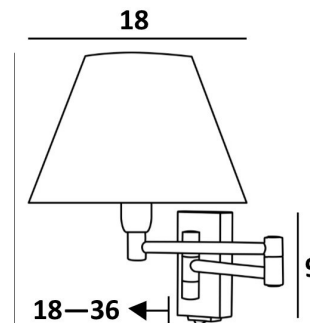

MAMMISI + SWITCH O

Kleine wandlamp met dubbele plooibare arm en ronde conische lampenkap.

Te plaatsen op de stijlen van een bibliotheek of als kleine bedlamp.

Dit model bestaat zonder schakelaar, zie MAMMISI - SWITCH.

CODES van de LAMPENKAP en de STOF

De lampenkap wordt apart van de wandlamp besteld. Vergeet niet de stofcode (3 cijfers) aan de code van de lampenkap toe te voegen (4 cijfers).
Lampenkap-code : 1130 + stofcode

CODES voor de WANDLAMP en de BESCHIKBARE UITVOERINGEN

De code van de wandlamp (4 cijfers) wordt gevolgd door drie cijfers, waarbij de beschikbare uitvoering wordt voorafgegaan door een nul :

20 - Gepolijst messing
Wandlamp code : 1131 020

29 - Geborsteld brons
Wandlamp code : 1131 029

31 - Gepolijst chroom
Wall lamp code : 1131 031

32 - Gesatineerd chroom
Wandlamp code : 1131 032

Andere uitvoeringen op aanvraag

TOTALE AFMETINGEN

H22cm |→ 18cm → 36cm

MUURBASIS

4,5 x 9 x 2cm

AFMETINGEN LAMPENKAP

∅ 9-18-13cm

STOFFEN VOOR DE LAMPENKAP

Om de lampenkap te vervaardigen, stellen wij U meer dan 150 materialen en kleuren voor.

Om ze te ontdekken, klik op [STOFFEN LAMPENKAPPEN](#)