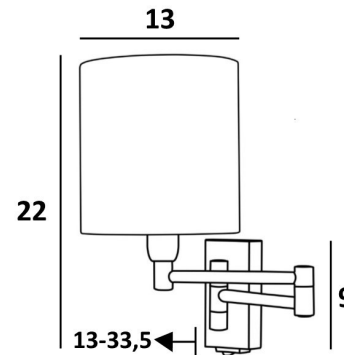

MAMMISI + SWITCH in geborsteld brons met ronde cilindrische lampenkap in coton calcaire (Codes 1131 029 + 1200 634)