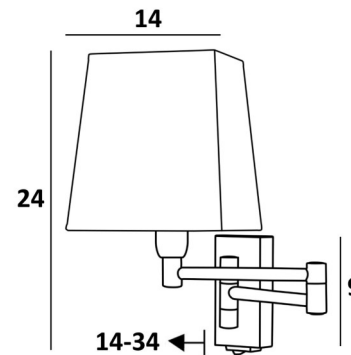

29 - Geborsteld brons
Wandlamp code : 1131 029

31 - Gepolijst chroom
Wall lamp code : 1131 031

32 - Gesatineerd chroom
Wandlamp code : 1131 032

Andere uitvoeringen op aanvraag

TOTALE AFMETINGEN

H22cm |→ 18cm → 36cm

MUURBASIS

4,5 x 9 x 2cm

AFMETINGEN LAMPENKAP

∅ 9-18-13cm

STOFFEN VOOR DE LAMPENKAP

Om de lampenkap te vervaardigen, stellen wij U meer dan 150 materialen en kleuren voor.

Om ze te ontdekken, klik op [STOFFEN LAMPENKAPPEN](#)

MAMMISI + SWITCH in geborsteld brons met vierkante lampenkap in seta pourpre (Codes 1131 029 + 1303 883)

MAMMISI + SWITCH

Kleine wandlamp met dubbele plooibare arm en vierkante lampenkap.

Te plaatsen op de stijlen van een bibliotheek of als kleine bedlamp.