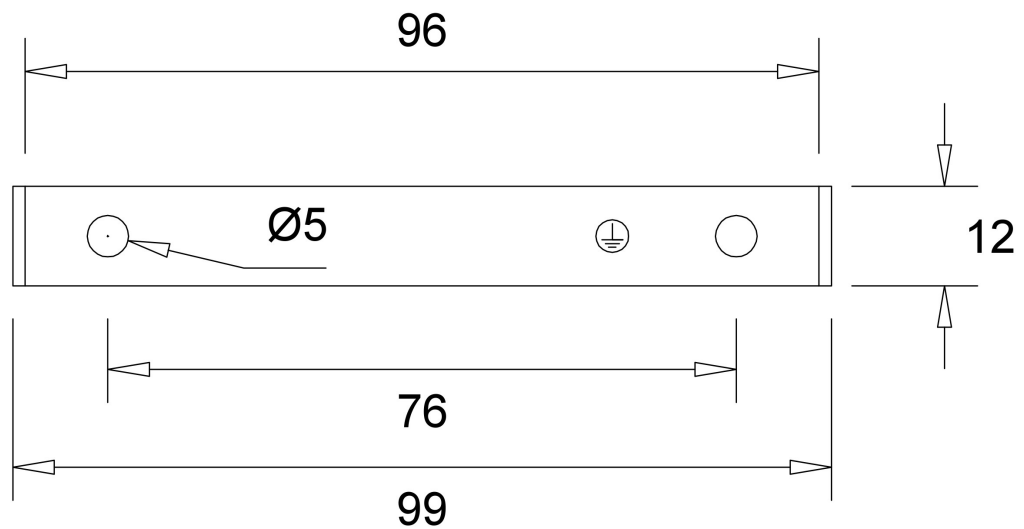

PLAN DE LA FIXATION - FIXATIE PLAN - FIXING PLAN - FIXIERUNGSPLAN

SUSPENSION O TUBES

DAVIDTS LIGHTING

Chaussée de Waterloo, 850-854 - B-1180 Brussels - Belgium
T +32.2.375.76.46 - F +32.2.375.82.65
info@davidts.com - www.davidts.com