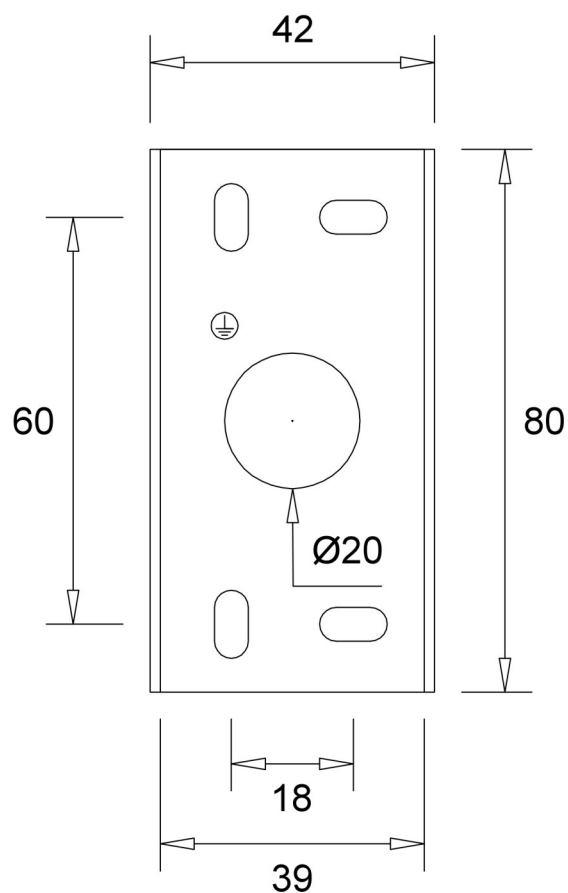

# QENA

**DAVIDTS LIGHTING**

Chaussée de Waterloo, 848-856 - B-1180 Brussels - Belgium  
T +32.2.375.76.46 - F +32.2.375.82.65  
info@davidts.com - www.davidts.com