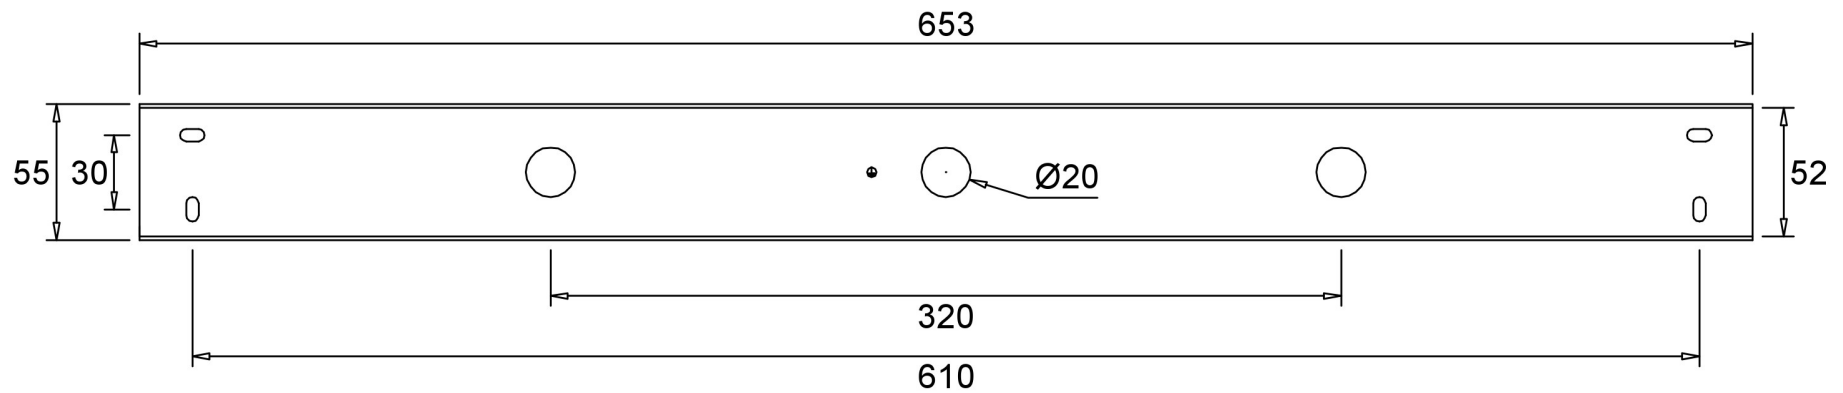

METELIS

DAVIDTS LIGHTING sprl

Chaussée de Waterloo, 850-854 - B-1180 Brussels - Belgium

T +32.2.375.76.46 - F +32.2.375.82.65

info@davidts.com - www.davidts.com