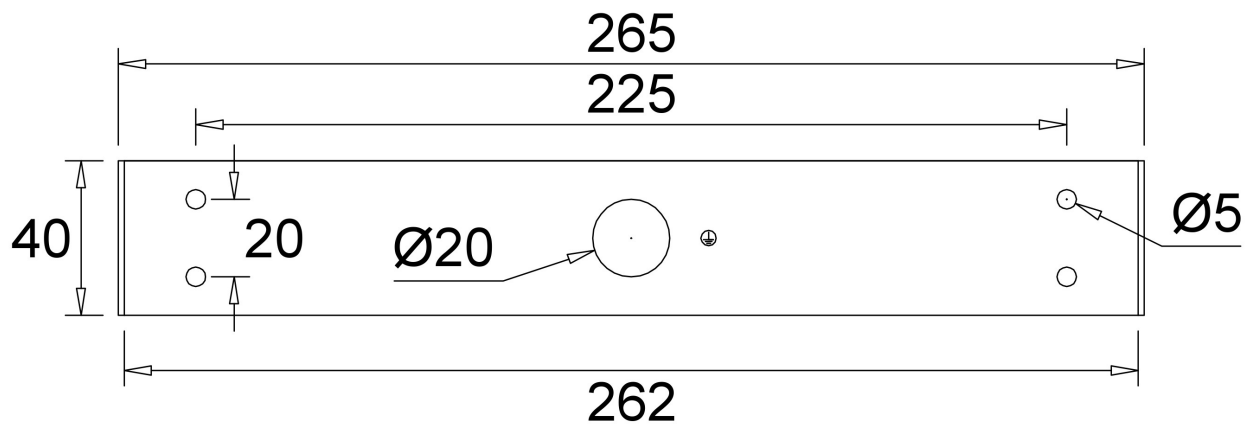

PLAN DE LA FIXATION - FIXATIE PLAN - FIXING PLAN - FIXIERUNGSPLAN

MERCURY 8 0

DAVIDTS LIGHTING sprl

Chaussée de Waterloo, 850-854 - B-1180 Brussels - Belgium

T +32.2.375.76.46 - F +32.2.375.82.65

info@davidts.com - www.davidts.com