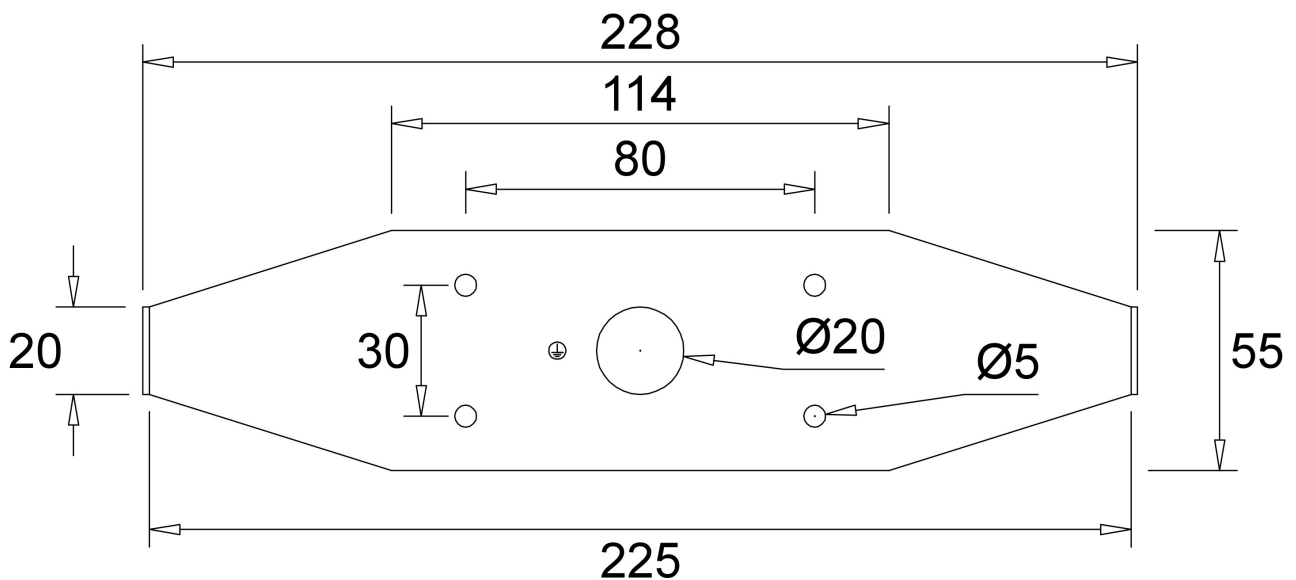

PLAN DE LA FIXATION - FIXATIE PLAN - FIXING PLAN - FIXIERUNGSPLAN

MERCURY 6 o

DAVIDTS LIGHTING sprl

Chaussée de Waterloo, 850-854 - B-1180 Brussels - Belgium
T +32.2.375.76.46 - F +32.2.375.82.65
info@davidts.com - www.davidts.com