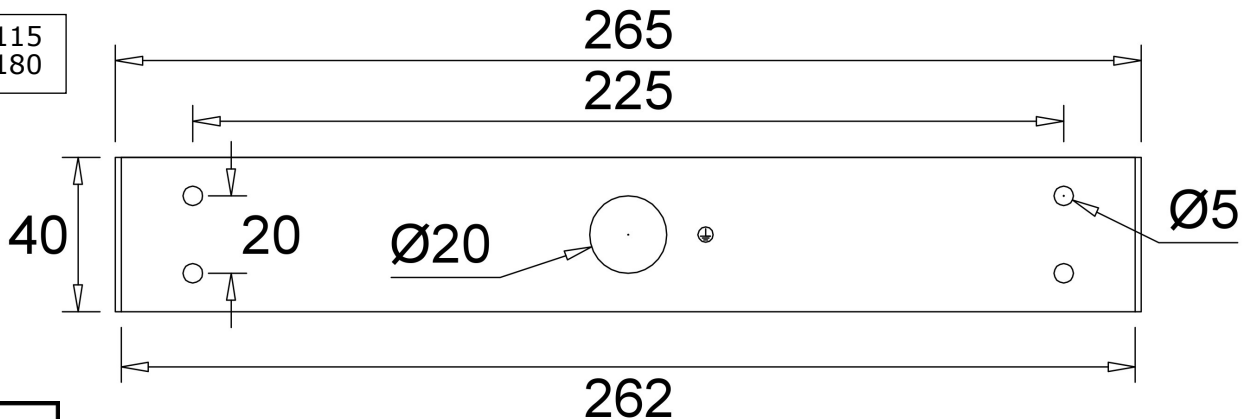

MERCURY

MERCURY 3 o H115
MERCURY 3 o H130

MERCURY 5 o H115
MERCURY 5 o H140
MERCURY 6 o H150

MERCURY 8 o H115
MERCURY 8 o H180

DAVIDTS LIGHTING sprl

Chaussée de Waterloo, 850-854 - B-1180 Brussels - Belgium