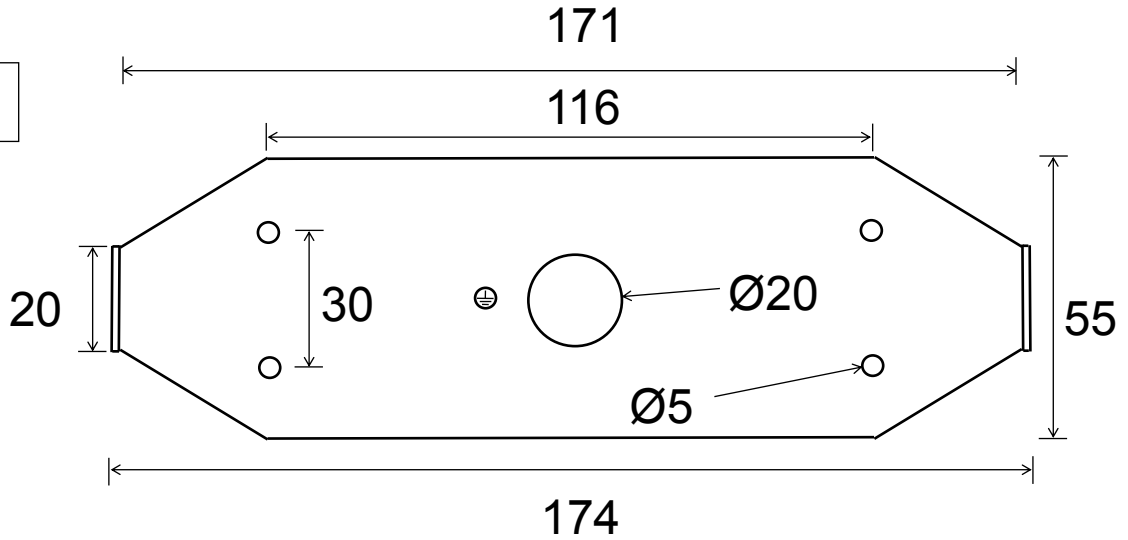

MERCURY

MERCURY 3 o H115
MERCURY 3 o H130

MERCURY 5 o H115
MERCURY 5 o H140
MERCURY 6 o H150

MERCURY 8 o H115
MERCURY 8 o H180

DAVIDTS LIGHTING sprl

Chaussée de Waterloo, 850-854 - B-1180 Brussels - Belgium