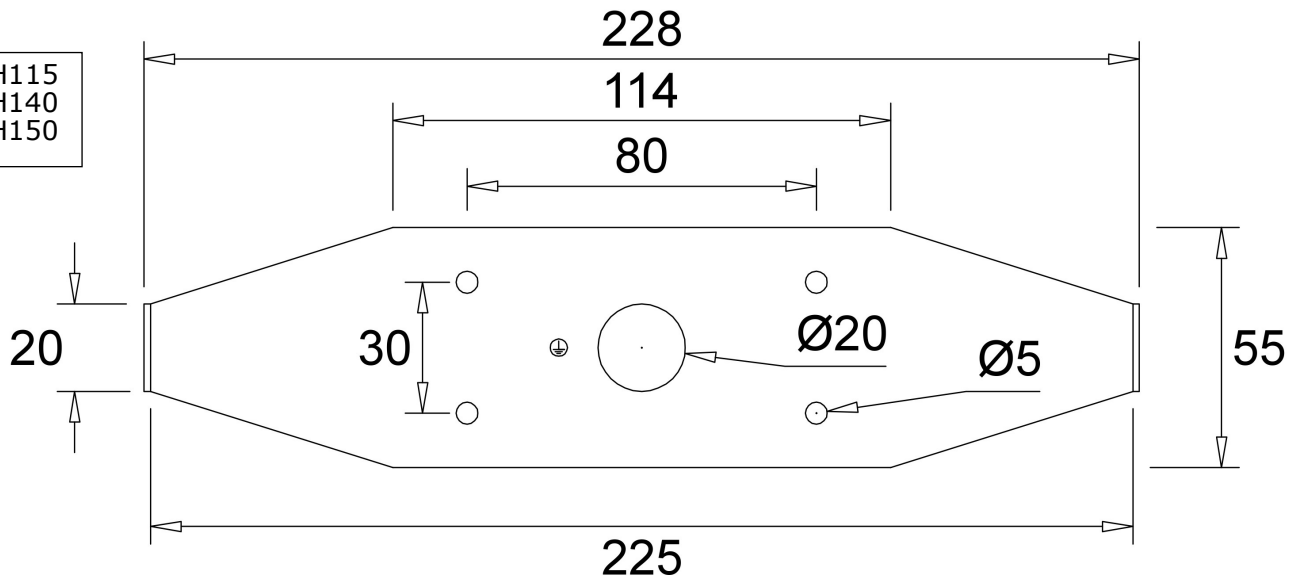

MERCURY

MERCURY 3 o H115
MERCURY 3 o H130

MERCURY 5 o H115
MERCURY 5 o H140
MERCURY 6 o H150

MERCURY 8 o H115
MERCURY 8 o H180

DAVIDTS LIGHTING sprl

Chaussée de Waterloo, 850-854 - B-1180 Brussels - Belgium