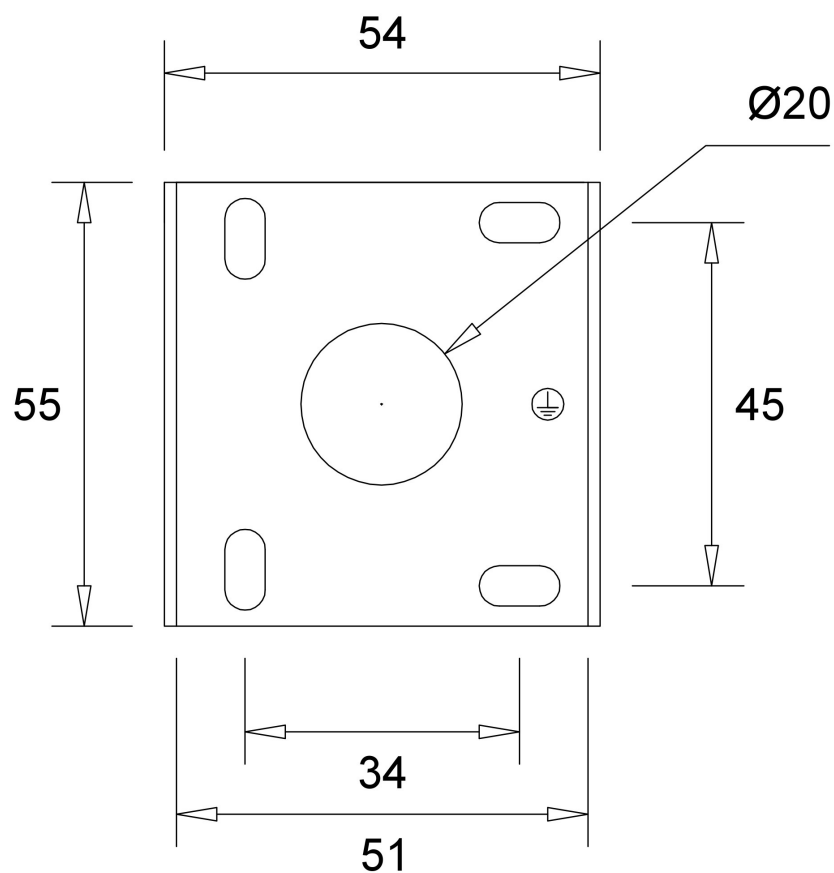

Ceiling Base SQ1

DAVIDTS LIGHTING sprl

Chaussée de Waterloo, 848-856 - B-1180 Brussels - Belgium
T +32.2.375.76.46 - F +32.2.375.82.65
info@davidts.com - www.davidts.com