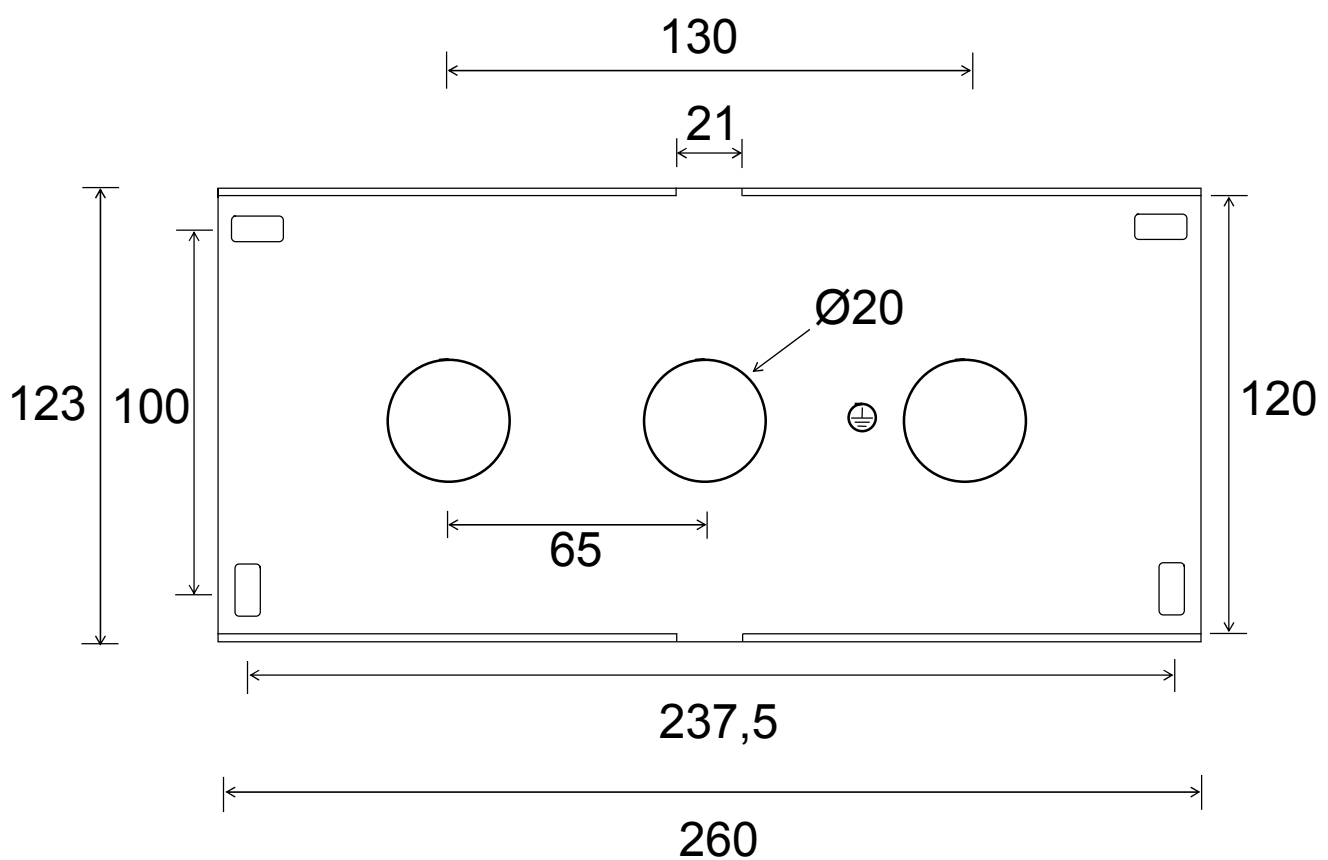

ATRIA 2

DAVIDTS LIGHTING sprl

Chaussée de Waterloo, 850-854 - B-1180 Brussels - Belgium

T +32.2.375.76.46 - F +32.2.375.82.65

info@davidts.com - www.davidts.com