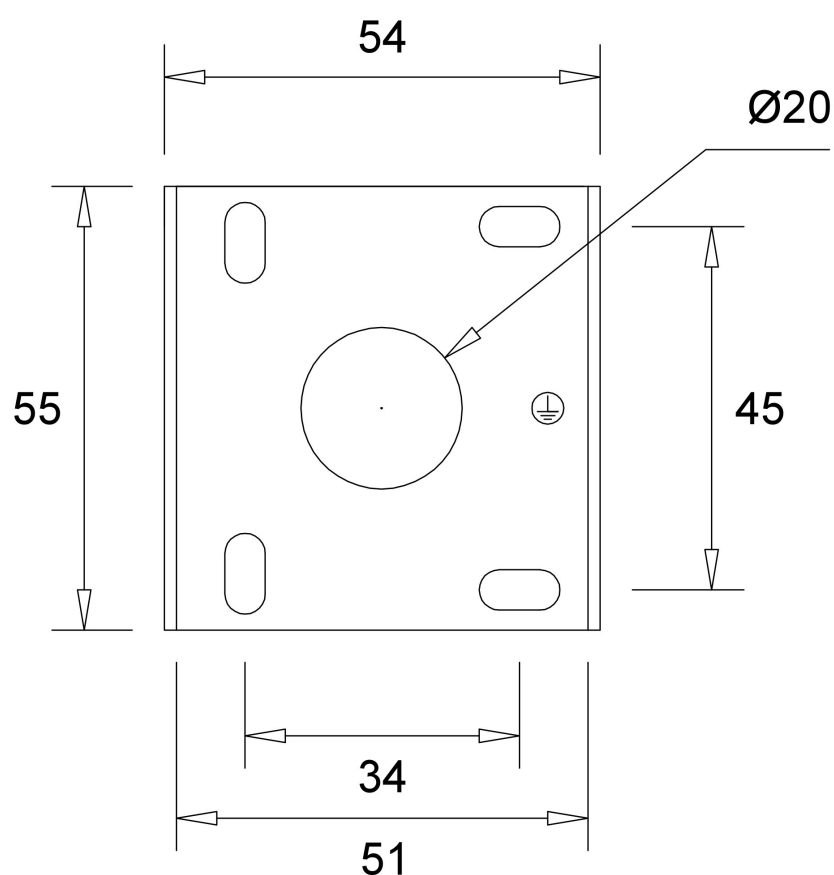

ALBATROS

DAVIDTS LIGHTING sprl

Chaussée de Waterloo, 848-856 - B-1180 Brussels - Belgium
T +32.2.375.76.46 - F +32.2.375.82.65
info@davidts.com - www.davidts.com