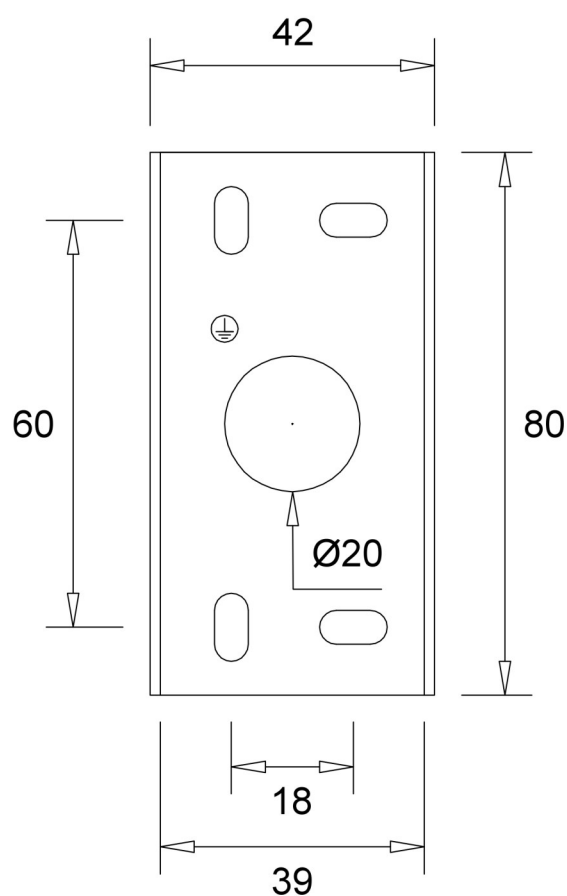

PLAN DE FIXATION - FIXATIE PLAN - FIXING PLAN - FIXIERUNGSPLAN

IROU

DAVIDTS LIGHTING sprl

Chaussée de Waterloo, 850-856 - B-1180 Brussels - Belgium
T +32.2.375.76.46 - F +32.2.375.82.65
info@davidts.com - www.davidts.com