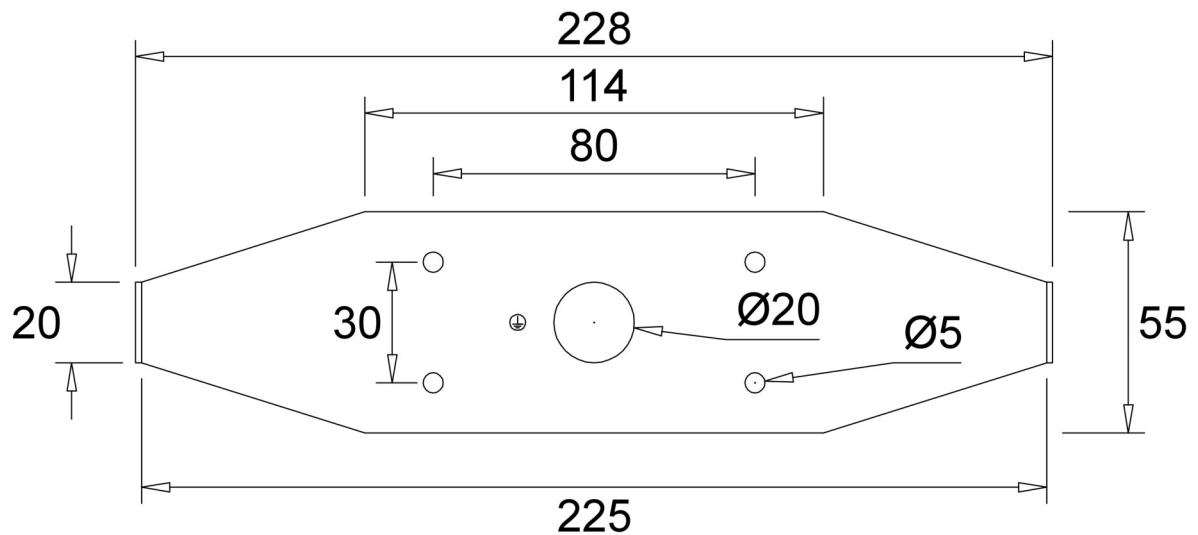

PLAN DE LA FIXATION - FIXATIE PLAN - FIXING PLAN - FIXIERUNGSPLAN

CHALLENGER 6 o

DAVIDTS LIGHTING sprl

Chaussée de Waterloo, 850-854 - B-1180 Brussels - Belgium
T +32.2.375.76.46 - F +32.2.375.82.65
info@davidts.com - www.davidts.com