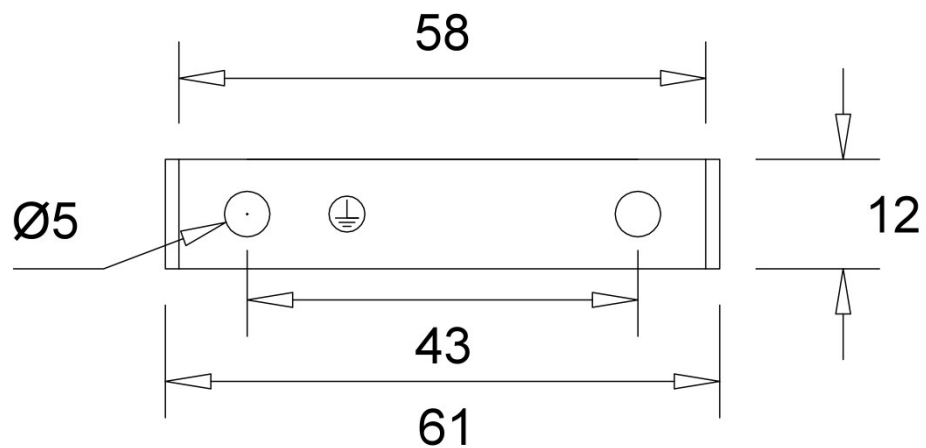

PLAN DE LA FIXATION - FIXATIE PLAN - FIXING PLAN - FIXIERUNGSPLAN

CALLISTO ST

DAVIDTS LIGHTING

Chaussée de Waterloo, 850-854 - B-1180 Brussels - Belgium
T +32.2.375.76.46 - F +32.2.375.82.65
info@davidts.com - www.davidts.com