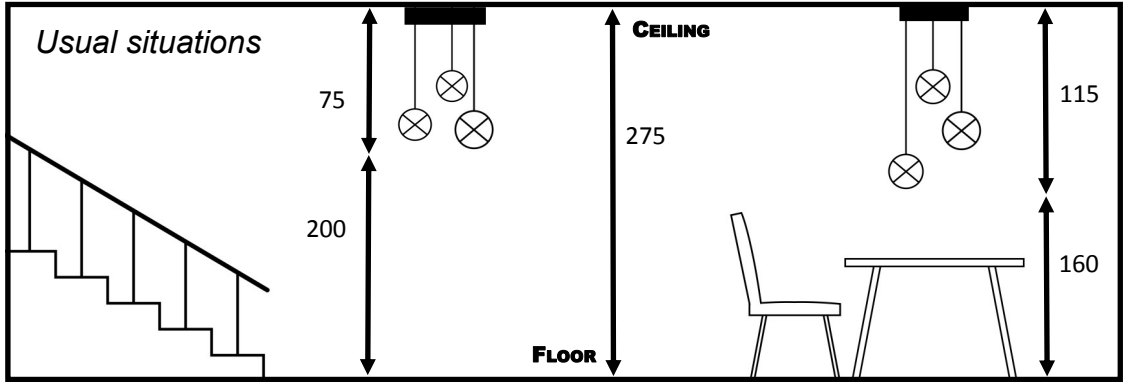

CEILING BASE L6

The fitting :

4 E27R RING 5,5 E27L LONG 8,4 E27X XXL

4,4 4,4 5,4

The finish of the ceiling base :

BRONZE BLACK BRASS WHITE

The color of the cable :

BLACK GOLD WHITE

The fitting with bulb/object :

							
<input type="checkbox"/>	<input type="checkbox"/>	<input type="checkbox"/>	<input type="checkbox"/>	<input type="checkbox"/>	<input type="checkbox"/>	<input type="checkbox"/>	<input type="checkbox"/>
Tot.H 113cm	Tot.H 108,5m	Tot.H 108,5cm	Tot.H 111,5cm	Tot.H 120cm	Tot.H 128cm	Tot.H 124cm	Tot.H 121cm