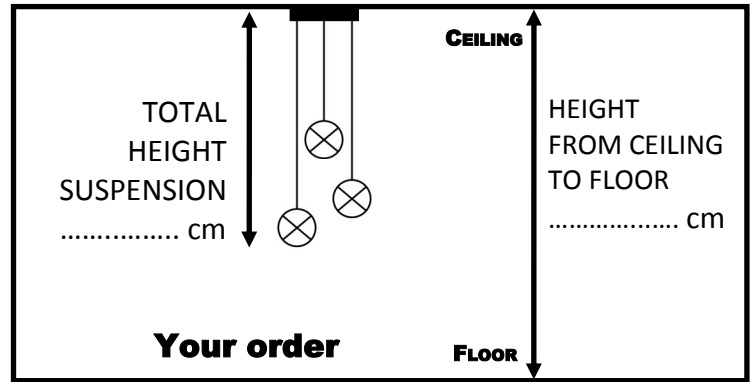

CEILING BASE L6

The fitting :

4 E27R RING 5,5 E27L LONG 8,4 E27X XXL

4,4 4,4 5,4

The finish of the ceiling base :

BRONZE BLACK BRASS WHITE

The color of the cable :

BLACK GOLD WHITE

The fitting with bulb/object :

							
<input type="checkbox"/>	<input type="checkbox"/>	<input type="checkbox"/>	<input type="checkbox"/>	<input type="checkbox"/>	<input type="checkbox"/>	<input type="checkbox"/>	<input type="checkbox"/>
Tot.H 113cm	Tot.H 108,5m	Tot.H 108,5cm	Tot.H 111,5cm	Tot.H 120cm	Tot.H 128cm	Tot.H 124cm	Tot.H 121cm