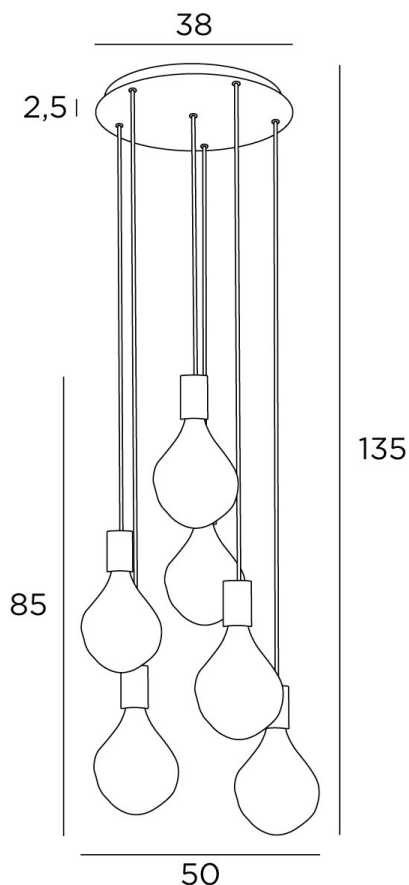

ARTEMIS 6 o

**Hauteur standard
Standaard hoogte
Standard height
Standardhöhe** ⇒ **135 cm**

**Hauteur souhaitée
Gewenste hoogte
Desired height
Gewünschte Höhe** ⇒ **..... cm**

DAVIDTS LIGHTING

Chaussée de Waterloo, 848-856 - B-1180 Brussels - Belgium
Phone +32.2.375.76.46 - Fax +32.2.375.82.65
info@davidts.com - www.davidts.com