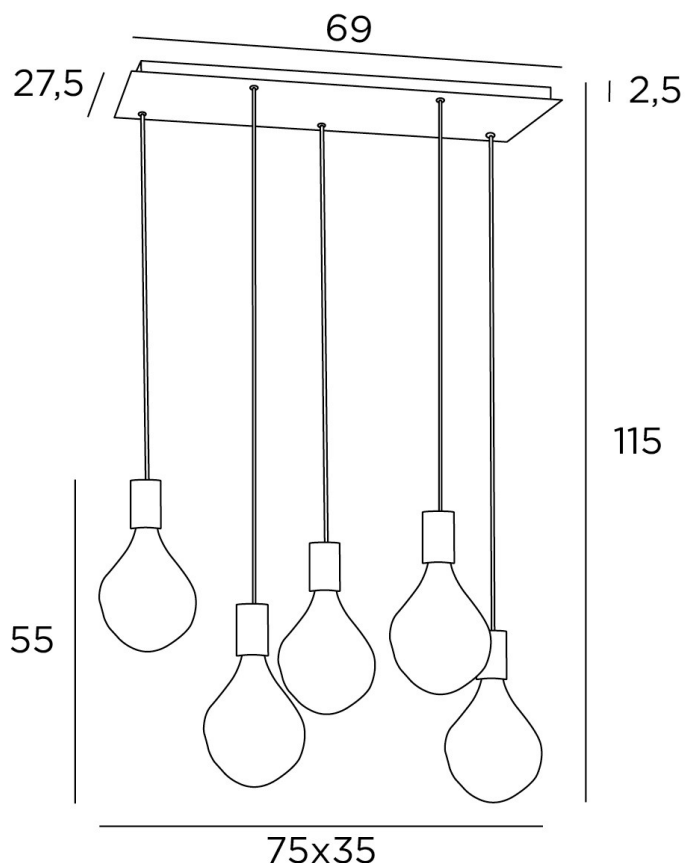

ARTEMIS 5

**Hauteur standard
Standaard hoogte
Standard height
Standardhöhe** ⇒ **115 cm**

**Hauteur souhaitée
Gewenste hoogte
Desired height
Gewünschte Höhe** ⇒ **..... cm**

DAVIDTS LIGHTING

Chaussée de Waterloo, 850-854 - B-1180 Brussels - Belgium
Phone +32.2.375.76.46 - Fax +32.2.375.82.65
info@davidts.com - www.davidts.com