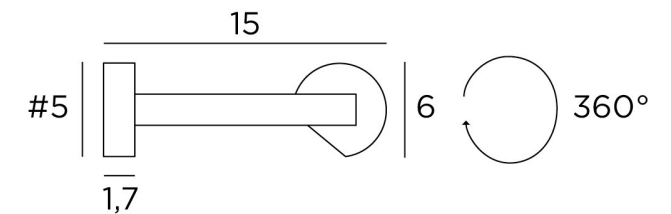

Existe également en neuf autres tailles.

Le réflecteur est orientable sur 360°.

Le chiffre de la référence est égal à la longueur prise entre les centres des deux bases murales.

Sur demande, il est possible d'obtenir des bras ou des réflecteurs de tailles différentes.

ALEXANDRIE 40 en bronze griffé

DIMENSIONS

H6cm L45cm ↗ 15cm

BASE

5 x 5 x 1,7cm (x2)

DONNEES TECHNIQUES

Entraxe bases : 40cm

Deux douilles métalliques E14

Le réflecteur est orientable sur 360°.

Le chiffre de la référence est égal à la longueur prise entre les centres des deux bases murales.

Sur demande, il est possible d'obtenir des bras ou des réflecteurs de tailles différentes.

ALEXANDRIE 50 en bronze griffé

DIMENSIONS

H6cm L55cm ↗ 15cm

BASE

5 x 5 x 1,7cm (x2)

DONNEES TECHNIQUES

Entraxe bases : 50cm

Deux douilles métalliques E14