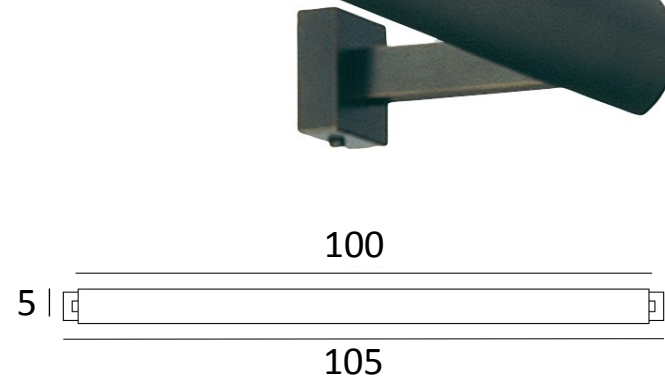

Sur demande, il est possible d'obtenir des bras ou des réflecteurs de tailles différentes.

DIMENSIONS

H6cm L95cm ↗ 15cm

BASE

5 x 5 x 1,7cm (x2)

DONNEES TECHNIQUES

Entraxe bases : 90cm

Quatre douilles métalliques E14

Alimentation électrique est prévue dans une seule base murale

FINITIONS DISPONIBLES

29 - Bronze griffé - 1809 029

33 - Nickel satiné - 1809 033

ALEXANDRIE 100

Applique pour bibliothèque.

Existe également en neuf autres tailles.

Le réflecteur est orientable sur 360°.

Le chiffre de la référence est égal à la longueur prise entre les centres des deux bases murales.

Sur demande, il est possible d'obtenir des bras ou des réflecteurs de tailles différentes.

ALEXANDRIE 100 en bronze griffé

DIMENSIONS

H6cm L105cm ↗15cm

BASE

5 x 5 x 1,7cm (x2)

DONNEES TECHNIQUES

Entraxe bases : 100cm

Quatre douilles métalliques E14