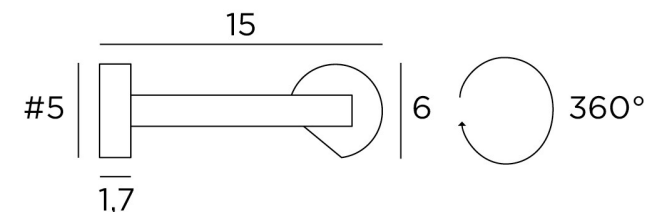

LIGHTING COLLECTION

ALEXANDRIE 90

Applique pour bibliothèque.

Existe également en neuf autres tailles.

Le réflecteur est orientable sur 360°.

Le chiffre de la référence est égal à la longueur prise entre les centres des deux bases murales.

Sur demande, il est possible d'obtenir des bras ou des réflecteurs de tailles différentes.

DIMENSIONS

H6cm L95cm ↗ 15cm

BASE

5 x 5 x 1,7cm (x2)

DONNEES TECHNIQUES

Entraxe bases : 90cm

Quatre douilles métalliques E14

Alimentation électrique est prévue dans une seule base murale

FINITIONS DISPONIBLES

29 - Bronze griffé - 1809 029

33 - Nickel satiné - 1809 033