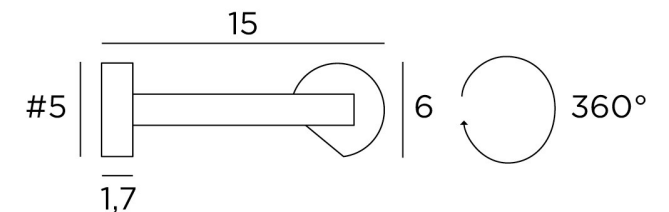

Sur demande, il est possible d'obtenir des bras ou des réflecteurs de tailles différentes.

ALEXANDRIE 30 en bronze griffé

DIMENSIONS

H6cm L35cm ↗ 15cm

BASE

5 x 5 x 1,7cm (x2)

DONNEES TECHNIQUES

Entraxe bases : 30cm

Existe également en neuf autres tailles.

Le réflecteur est orientable sur 360°.

Le chiffre de la référence est égal à la longueur prise entre les centres des deux bases murales.

Sur demande, il est possible d'obtenir des bras ou des réflecteurs de tailles différentes.

ALEXANDRIE 40 en bronze griffé

DIMENSIONS

H6cm L45cm ↗ 15cm

BASE

5 x 5 x 1,7cm (x2)

DONNEES TECHNIQUES

Entraxe bases : 40cm

Deux douilles métalliques E14

Le réflecteur est orientable sur 360°.

Le chiffre de la référence est égal à la longueur prise entre les centres des deux bases murales.

Sur demande, il est possible d'obtenir des bras ou des réflecteurs de tailles différentes.