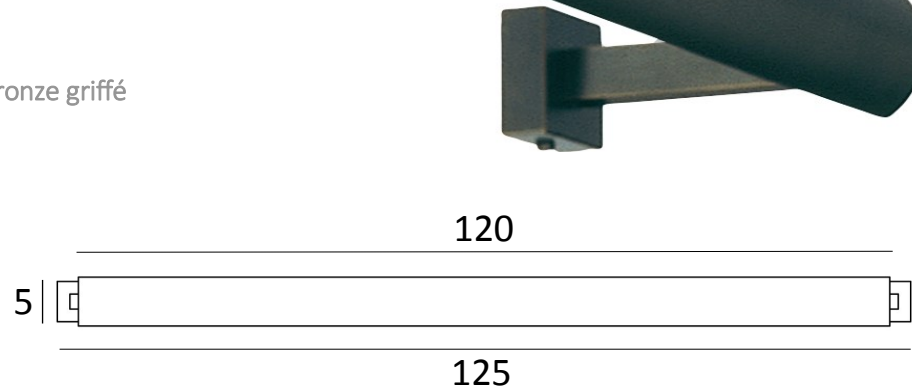

Le réflecteur est orientable sur 360°.

Le chiffre de la référence est égal à la longueur prise entre les centres des deux bases murales.

Sur demande, il est possible d'obtenir des bras ou des réflecteurs de tailles différentes.

ALEXANDRIE 110 en bronze griffé

DIMENSIONS

H6cm L115cm ↗15cm

BASE

5 x 5 x 1,7cm (x2)

DONNEES TECHNIQUES

Entraxe bases : 110cm

Quatre douilles métalliques E14

Alimentation électrique est prévue dans une seule base murale

FINITIONS DISPONIBLES

29 - Bronze griffé - 1811 029

33 - Nickel satiné - 1811 033

ALEXANDRIE 120

Applique pour bibliothèque.
 Existe également en neuf autres tailles.
 Le réflecteur est orientable sur 360°.
 Le chiffre de la référence est égal à la longueur prise entre les centres des deux bases murales.
 Sur demande, il est possible d'obtenir des bras ou des réflecteurs de tailles différentes.

ALEXANDRIE 120 en bronze griffé

DIMENSIONS

H6cm L125cm ↗15cm

BASE

5 x 5 x 1,7cm (x2)

DONNEES TECHNIQUES

Entraxe bases : 120cm
 Quatre douilles métalliques E14
 Alimentation électrique est prévue dans une seule base murale