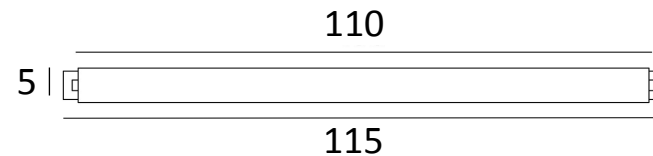

ALEXANDRIE 110

Applique pour bibliothèque.

Existe également en neuf autres tailles.

Le réflecteur est orientable sur 360°.

Le chiffre de la référence est égal à la longueur prise entre les centres des deux bases murales.

Sur demande, il est possible d'obtenir des bras ou des réflecteurs de tailles différentes.

ALEXANDRIE 110 en bronze griffé