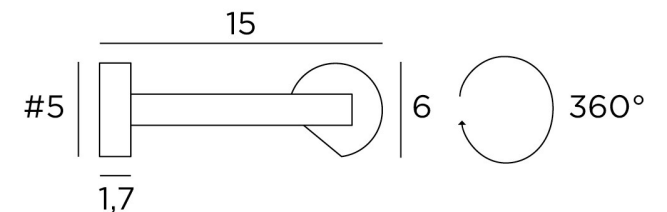

Existe également en neuf autres tailles.

Le réflecteur est orientable sur 360°.

Le chiffre de la référence est égal à la longueur prise entre les centres des deux bases murales.

Sur demande, il est possible d'obtenir des bras ou des réflecteurs de tailles différentes.

Le réflecteur est orientable sur 360°.

Le chiffre de la référence est égal à la longueur prise entre les centres des deux bases murales.

Sur demande, il est possible d'obtenir des bras ou des réflecteurs de tailles différentes.

ALEXANDRIE 100 en bronze griffé

DIMENSIONS

H6cm L105cm ↗15cm

BASE

5 x 5 x 1,7cm (x2)

DONNEES TECHNIQUES

Entraxe bases : 100cm

Quatre douilles métalliques E14