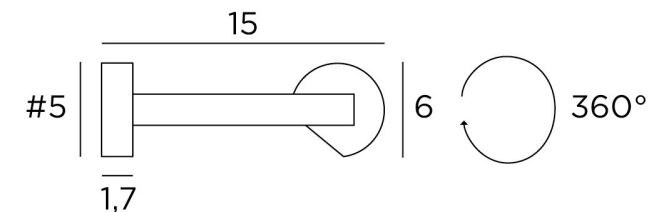

Le réflecteur est orientable sur 360°.

Le chiffre de la référence est égal à la longueur prise entre les centres des deux bases murales.

Sur demande, il est possible d'obtenir des bras ou des réflecteurs de tailles différentes.

ALEXANDRIE 60 en bronze griffé

DIMENSIONS

H6cm L65cm ↗ 15cm

BASE

5 x 5 x 1,7cm (x2)

DONNEES TECHNIQUES

Entraxe bases : 60cm

Deux douilles métalliques E14

ALEXANDRIE 70 en bronze griffé

DIMENSIONS

H6cm L75cm ↗ 15cm

BASE

5 x 5 x 1,7cm (x2)

DONNEES TECHNIQUES

Entraxe bases : 70cm

Deux douilles métalliques E14