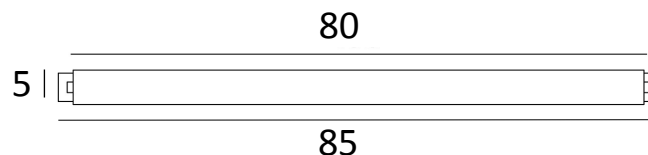

LIGHTING COLLECTION

ALEXANDRIE 80

Applique pour bibliothèque.

Existe également en neuf autres tailles.

Le réflecteur est orientable sur 360°.

Le chiffre de la référence est égal à la longueur prise entre les centres des deux bases murales.

Sur demande, il est possible d'obtenir des bras ou des réflecteurs de tailles différentes.

DIMENSIONS

H6cm L85cm ↗ 15cm

BASE

5 x 5 x 1,7cm (x2)

DONNEES TECHNIQUES

Entraxe bases : 80cm

Quatre douilles métalliques E14

Alimentation électrique est prévue dans une seule base murale

FINITIONS DISPONIBLES

29 - Bronze griffé - 1808 029

33 - Nickel satiné - 1808 033