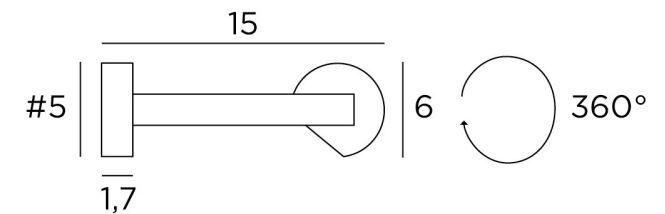

Existe également en neuf autres tailles.

Le réflecteur est orientable sur 360°.

Le chiffre de la référence est égal à la longueur prise entre les centres des deux bases murales.

Sur demande, il est possible d'obtenir des bras ou des réflecteurs de tailles différentes.

ALEXANDRIE 110 en bronze griffé

DIMENSIONS

H6cm L115cm ↗15cm

BASE

5 x 5 x 1,7cm (x2)

DONNEES TECHNIQUES

Entraxe bases : 110cm

Quatre douilles métalliques E14

Alimentation électrique est prévue dans une seule base murale

FINITIONS DISPONIBLES

29 - Bronze griffé - 1811 029

33 - Nickel satiné - 1811 033

ALEXANDRIE 120

Applique pour bibliothèque.
 Existe également en neuf autres tailles.
 Le réflecteur est orientable sur 360°.
 Le chiffre de la référence est égal à la longueur prise entre les centres des deux bases murales.
 Sur demande, il est possible d'obtenir des bras ou des réflecteurs de tailles différentes.

ALEXANDRIE 120 en bronze griffé

DIMENSIONS

H6cm L125cm ↗15cm

BASE

5 x 5 x 1,7cm (x2)

DONNEES TECHNIQUES

Entraxe bases : 120cm
 Quatre douilles métalliques E14
 Alimentation électrique est prévue dans une seule base murale