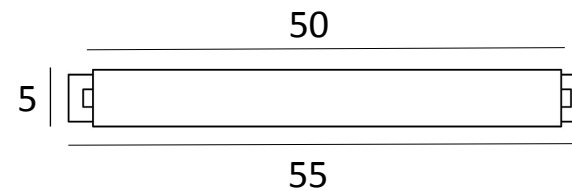

Existe également en neuf autres tailles.

Le réflecteur est orientable sur 360°.

Le chiffre de la référence est égal à la longueur prise entre les centres des deux bases murales.

Sur demande, il est possible d'obtenir des bras ou des réflecteurs de tailles différentes.

ALEXANDRIE 40 en bronze griffé

DIMENSIONS

H6cm L45cm ↗ 15cm

BASE

5 x 5 x 1,7cm (x2)

DONNEES TECHNIQUES

Entraxe bases : 40cm

Deux douilles métalliques E14

Le réflecteur est orientable sur 360°.

Le chiffre de la référence est égal à la longueur prise entre les centres des deux bases murales.

Sur demande, il est possible d'obtenir des bras ou des réflecteurs de tailles différentes.

ALEXANDRIE 50 en bronze griffé

DIMENSIONS

H6cm L55cm ↗ 15cm

BASE

5 x 5 x 1,7cm (x2)

DONNEES TECHNIQUES

Entraxe bases : 50cm

Deux douilles métalliques E14