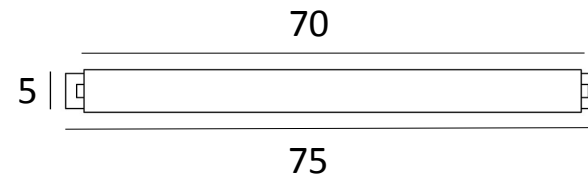

ALEXANDRIE 60 en bronze griffé

DIMENSIONS

H6cm L65cm ↗ 15cm

BASE

5 x 5 x 1,7cm (x2)

DONNEES TECHNIQUES

Entraxe bases : 60cm

Deux douilles métalliques E14

Alimentation électrique est prévue dans une seule base murale

FINITIONS DISPONIBLES

29 - Bronze griffé - 1806 029

33 - Nickel satiné - 1806 033

ALEXANDRIE 70

Applique pour bibliothèque.

Existe également en neuf autres tailles.

Le réflecteur est orientable sur 360°.

Le chiffre de la référence est égal à la longueur prise entre les centres des deux bases murales.

Sur demande, il est possible d'obtenir des bras ou des réflecteurs de tailles différentes.

ALEXANDRIE 70 en bronze griffé

DIMENSIONS

H6cm L75cm ↗ 15cm

BASE

5 x 5 x 1,7cm (x2)

DONNEES TECHNIQUES

Entraxe bases : 70cm

Deux douilles métalliques E14