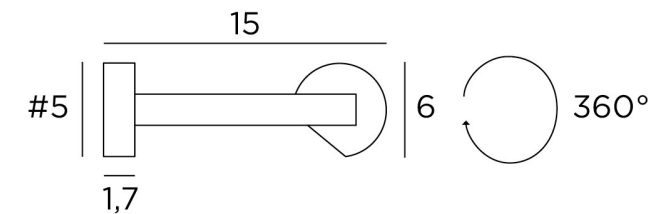

Le réflecteur est orientable sur 360°.

Le chiffre de la référence est égal à la longueur prise entre les centres des deux bases murales.

Sur demande, il est possible d'obtenir des bras ou des réflecteurs de tailles différentes.

ALEXANDRIE 50 en bronze griffé

DIMENSIONS

H6cm L55cm ↗ 15cm

BASE

5 x 5 x 1,7cm (x2)

DONNEES TECHNIQUES

Entraxe bases : 50cm

Deux douilles métalliques E14

ALEXANDRIE 60 en bronze griffé

DIMENSIONS

H6cm L65cm ↗ 15cm

BASE

5 x 5 x 1,7cm (x2)

DONNEES TECHNIQUES

Entraxe bases : 60cm

Deux douilles métalliques E14