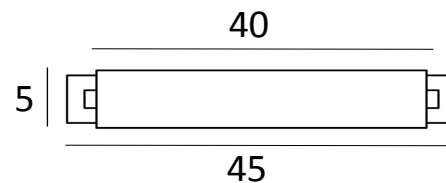

Sur demande, il est possible d'obtenir des bras ou des réflecteurs de tailles différentes.

ALEXANDRIE 30 en bronze griffé

DIMENSIONS

H6cm L35cm ↗ 15cm

BASE

5 x 5 x 1,7cm (x2)

DONNEES TECHNIQUES

Entraxe bases : 30cm

Existe également en neuf autres tailles.

Le réflecteur est orientable sur 360°.

Le chiffre de la référence est égal à la longueur prise entre les centres des deux bases murales.

Sur demande, il est possible d'obtenir des bras ou des réflecteurs de tailles différentes.

ALEXANDRIE 40 en bronze griffé

DIMENSIONS

H6cm L45cm ↗ 15cm

BASE

5 x 5 x 1,7cm (x2)

DONNEES TECHNIQUES

Entraxe bases : 40cm

Deux douilles métalliques E14