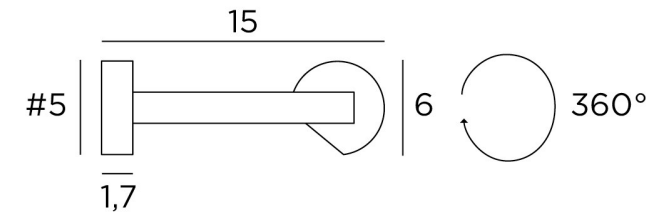

Existe également en neuf autres tailles.

Le réflecteur est orientable sur 360°.

Le chiffre de la référence est égal à la longueur prise entre les centres des deux bases murales.

Sur demande, il est possible d'obtenir des bras ou des réflecteurs de tailles différentes.

ALEXANDRIE 100 en bronze griffé

DIMENSIONS

H6cm L105cm ↗15cm

BASE

5 x 5 x 1,7cm (x2)

DONNEES TECHNIQUES

Entraxe bases : 100cm

Quatre douilles métalliques E14

Le réflecteur est orientable sur 360°.

Le chiffre de la référence est égal à la longueur prise entre les centres des deux bases murales.

Sur demande, il est possible d'obtenir des bras ou des réflecteurs de tailles différentes.

ALEXANDRIE 110 en bronze griffé

DIMENSIONS

H6cm L115cm ↗15cm

BASE

5 x 5 x 1,7cm (x2)

DONNEES TECHNIQUES

Entraxe bases : 110cm

Quatre douilles métalliques E14