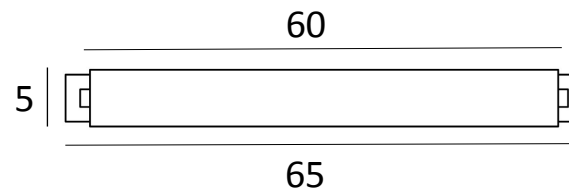

Le réflecteur est orientable sur 360°.

Le chiffre de la référence est égal à la longueur prise entre les centres des deux bases murales.

Sur demande, il est possible d'obtenir des bras ou des réflecteurs de tailles différentes.

ALEXANDRIE 50 en bronze griffé

DIMENSIONS

H6cm L55cm ↗ 15cm

BASE

5 x 5 x 1,7cm (x2)

DONNEES TECHNIQUES

Entraxe bases : 50cm

Deux douilles métalliques E14

ALEXANDRIE 60 en bronze griffé

DIMENSIONS

H6cm L65cm ↗ 15cm

BASE

5 x 5 x 1,7cm (x2)

DONNEES TECHNIQUES

Entraxe bases : 60cm

Deux douilles métalliques E14