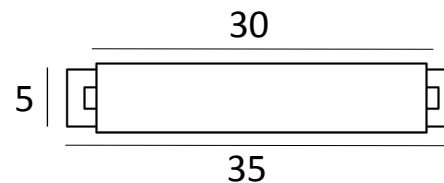

ALEXANDRIE 30

Applique pour bibliothèque.

Existe également en neuf autres tailles.

Le réflecteur est orientable sur 360°.

Le chiffre de la référence est égal à la longueur prise entre les centres des deux bases murales.

Sur demande, il est possible d'obtenir des bras ou des réflecteurs de tailles différentes.

ALEXANDRIE 30 en bronze griffé

DIMENSIONS

H6cm L35cm ↗ 15cm

BASE

5 x 5 x 1,7cm (x2)

DONNEES TECHNIQUES

Entraxe bases : 30cm

Existe également en neuf autres tailles.

Le réflecteur est orientable sur 360°.

Le chiffre de la référence est égal à la longueur prise entre les centres des deux bases murales.

Sur demande, il est possible d'obtenir des bras ou des réflecteurs de tailles différentes.

Le réflecteur est orientable sur 360°.

Le chiffre de la référence est égal à la longueur prise entre les centres des deux bases murales.

Sur demande, il est possible d'obtenir des bras ou des réflecteurs de tailles différentes.