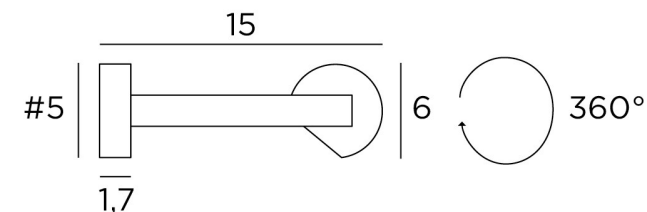

LIGHTING COLLECTION

ALEXANDRIE 80

Applique pour bibliothèque.

Existe également en neuf autres tailles.

Le réflecteur est orientable sur 360°.

Le chiffre de la référence est égal à la longueur prise entre les centres des deux bases murales.

Sur demande, il est possible d'obtenir des bras ou des réflecteurs de tailles différentes.

DIMENSIONS

H6cm L85cm ↗ 15cm

BASE

5 x 5 x 1,7cm (x2)

DONNEES TECHNIQUES

Entraxe bases : 80cm

Quatre douilles métalliques E14

Alimentation électrique est prévue dans une seule base murale

FINITIONS DISPONIBLES

29 - Bronze griffé - 1808 029

33 - Nickel satiné - 1808 033