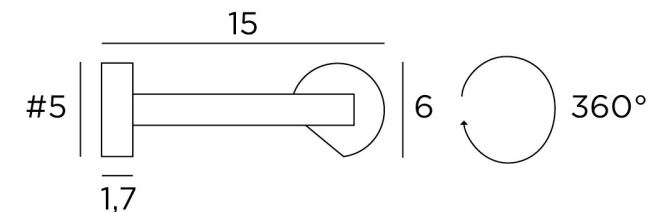

ALEXANDRIE 30

Applique pour bibliothèque.

Existe également en neuf autres tailles.

Le réflecteur est orientable sur 360°.

Le chiffre de la référence est égal à la longueur prise entre les centres des deux bases murales.

Sur demande, il est possible d'obtenir des bras ou des réflecteurs de tailles différentes.

ALEXANDRIE 30 en bronze griffé

DIMENSIONS

H6cm L35cm ↗ 15cm

BASE

5 x 5 x 1,7cm (x2)

DONNEES TECHNIQUES

Entraxe bases : 30cm

Existe également en neuf autres tailles.

Le réflecteur est orientable sur 360°.

Le chiffre de la référence est égal à la longueur prise entre les centres des deux bases murales.

Sur demande, il est possible d'obtenir des bras ou des réflecteurs de tailles différentes.

Le réflecteur est orientable sur 360°.

Le chiffre de la référence est égal à la longueur prise entre les centres des deux bases murales.

Sur demande, il est possible d'obtenir des bras ou des réflecteurs de tailles différentes.