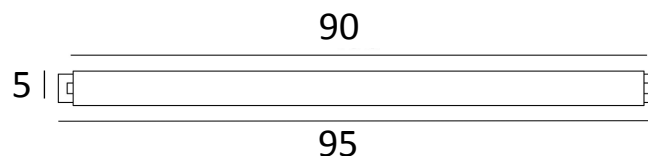

LIGHTING COLLECTION

ALEXANDRIE 90

Applique pour bibliothèque.

Existe également en neuf autres tailles.

Le réflecteur est orientable sur 360°.

Le chiffre de la référence est égal à la longueur prise entre les centres des deux bases murales.

Sur demande, il est possible d'obtenir des bras ou des réflecteurs de tailles différentes.

DIMENSIONS

H6cm L95cm ↗ 15cm

BASE

5 x 5 x 1,7cm (x2)

DONNEES TECHNIQUES

Entraxe bases : 90cm

Quatre douilles métalliques E14

Alimentation électrique est prévue dans une seule base murale

FINITIONS DISPONIBLES

29 - Bronze griffé - 1809 029

33 - Nickel satiné - 1809 033