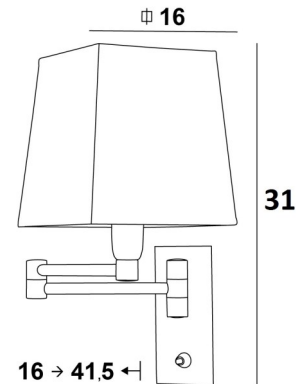

29 - Bronze griffé
Code applique : 1119 029

32 - Chrome satiné
Code applique : 1119 032

Autres finitions sur demande

DIMENSIONS HORS-TOUT

H30cm |→ 30cm → 48cm

BASE MURALE

Plaque : 6,5 x 14,5cm

Boîtier : 4,5 x 12,5 x 2cm

DIMENSIONS DE L'ABAT-JOUR

∅ 9-30-16cm

TISSUS POUR L'ABAT-JOUR

Pour confectionner l'abat-jour, nous vous proposons plus de 150 matières et couleurs.

Pour faire votre choix, cliquez sur TISSUS ABAT-JOUR.

AHMOSIS + SWITCH en bronze griffé avec abat-jour carré en bombay flash (Codes 1119 029 + 1307 606)