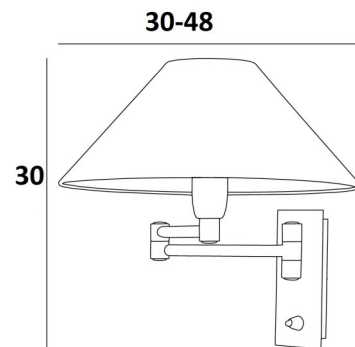

AHMOSIS + SWITCH en bronze griffé
avec abat-jour rond conique en chinette ivoire
(Codes 1119 029 + 1104 500)

LIGHTING COLLECTION

AHMOSIS + SWITCH o

Applique murale avec double bras articulé et abat-jour rond. L'abat-jour conique diffuse obliquement la lumière pour faciliter la lecture à petite distance. Convient parfaitement comme applique dans une chambre.

29 - Bronze griffé
Code applique : 1119 029

32 - Chrome satiné
Code applique : 1119 032

Autres finitions sur demande

DIMENSIONS HORS-TOUT

H30cm |→ 30cm → 48cm

BASE MURALE

Plaque : 6,5 x 14,5cm

Boîtier : 4,5 x 12,5 x 2cm

Boîtier : 4,5 x 12,5 x 2cm

DIMENSIONS DE L'ABAT-JOUR

Ø 15-15-16cm

TISSUS POUR L'ABAT-JOUR

Pour confectionner l'abat-jour, nous vous proposons plus de 150 matières et couleurs.

Pour faire votre choix, cliquez sur TISSUS ABAT-JOUR.