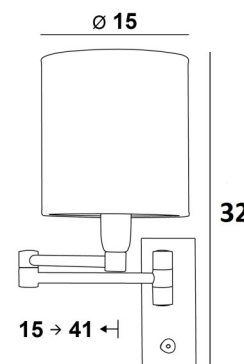

Autres finitions sur demande

AHMOSIS + SWITCH en bronze griffé avec abat-jour rond cylindrique en véronne (Codes 1119 029 + 1203 899)

DIMENSIONS HORS-TOUT

H32cm |→15cm →41cm

BASE MURALE

Plaque : 6,5 x 14,5cm

Boîtier : 4,5 x 12,5 x 2cm

DIMENSIONS DE L'ABAT-JOUR

Ø 15-15-16cm

TISSUS POUR L'ABAT-JOUR

Pour confectionner l'abat-jour, nous vous proposons plus de 150 matières et couleurs.

Pour faire votre choix, cliquez sur TISSUS ABAT-JOUR.