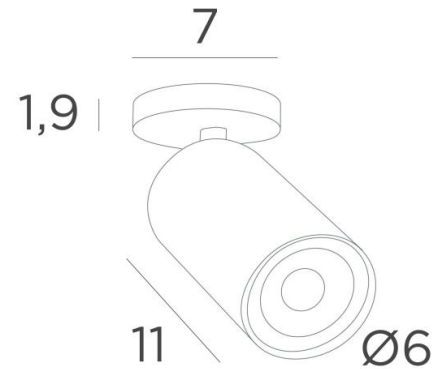

## DEIMOS S1 o

DEIMOS S1 o in gestructureerd zwart + gesatineerd messing. Metaal afwerkingen code: 45

**DEIMOS S1 o** is een spot op een ronde basis

Deze spot is bewonderenswaardig, hij is elegant en heeft een mooie aanwezigheid. Gemakkelijk te installeren, een must om meer licht in uw huis te brengen

**DEIMOS** is een grote cilindrische spot die de gloeilamp volledig omsluit. Om en achter de gloeilamp zit er een decoratieve zwarte ring. Hij is gemonteerd op een knieschijf dat in de cilinder van de spot is geïntegreerd. Handgemaakt van messing en verkrijgbaar in een aantal opmerkelijke afwerkingen

### TOTALE AFMETINGEN

H10→14cm

**BASE :** Ø7 x 1,9cm