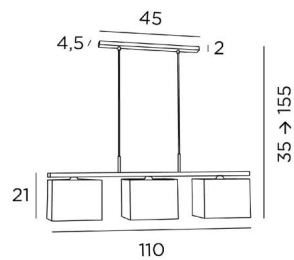

ASSIOUT 3 in geborsteld brons met lampenkappen in Turda Châtain (stof uit categorie 3)