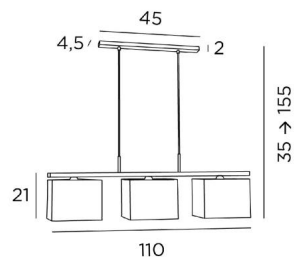

ASSIOUT 3 in geborsteld brons met lampenkappen in Turda Châtain (stof uit categorie 3)