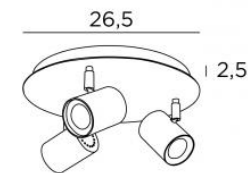

## ATLAS 3

Ronde basis met drie spots (230V) zonder transformator. Bestaat eveneens met 4 spots

ATLAS 3 in gesatineerd chroom

### TECHNISCHE GEGEVENS

Drie GU10 fittingen  
Compatibel voor LED lampen  
Totale hoogte : 11→12 cm (met gloeilampen)

### BASIS

Plaat : Ø 26,5 cm  
Doos : Ø 23,5 x 2,5 cm